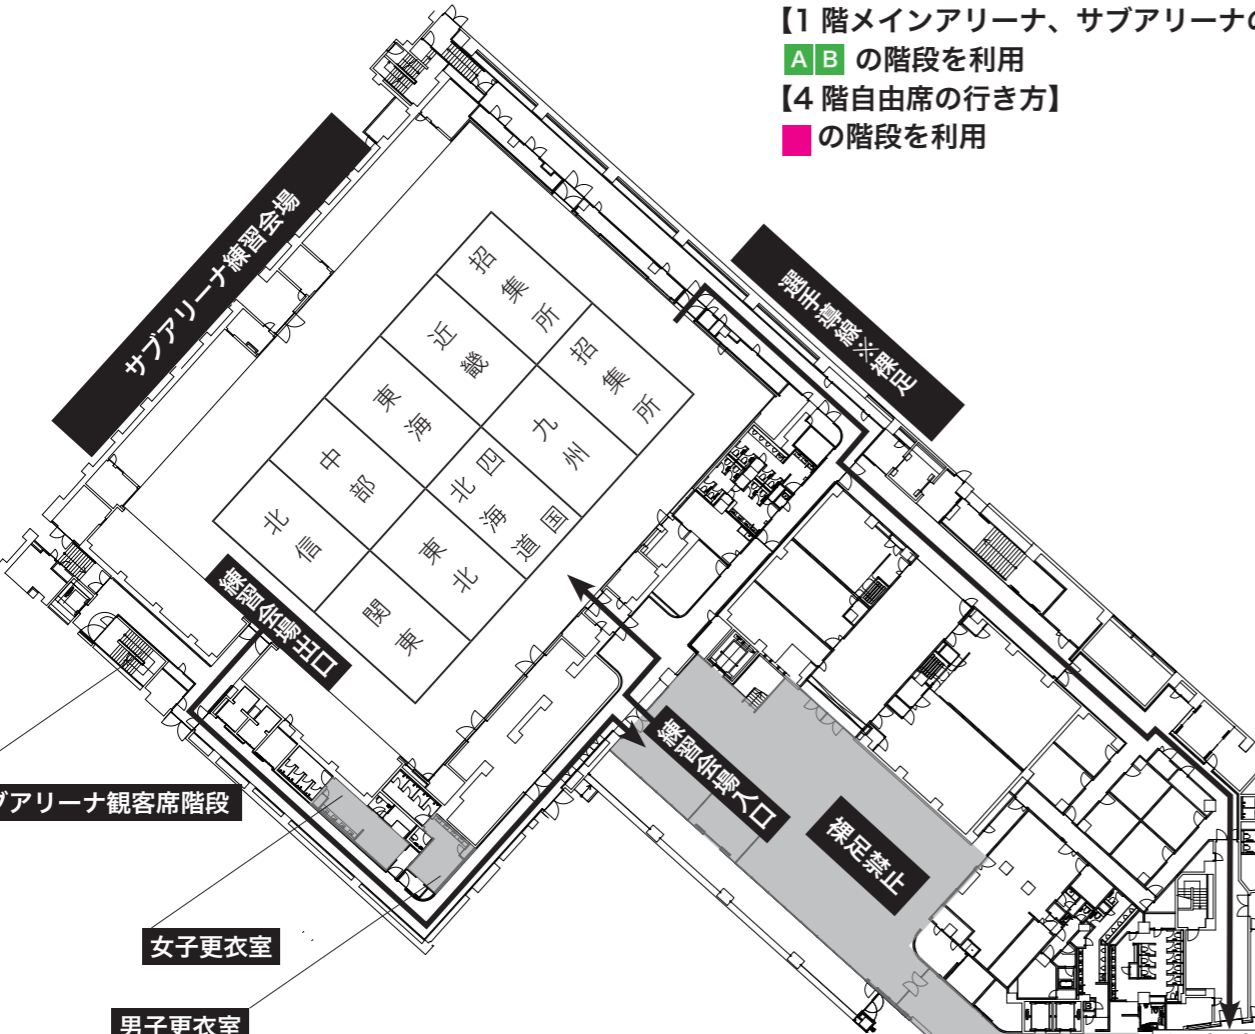

大会会場図

1F

メインアリーナとサブアリーナの
入場には靴袋が必要

サブアリーナのご利用について

※密を避け上記図に示した地区範囲をご利用ください。

招集時間	対戦相手	開始時間
8/10		
	1年生男女組手	09:20-10:45
	2年生男女組手	10:45-11:40
	3年生男女組手	11:40-12:50
	5年生男女組手	12:50-13:55
	6年生男女組手	13:55-15:00
	準決勝進出者	15:00-16:05
8/11		
	1年生男女形	09:10-10:00
	2年生男女形	10:00-10:45
	3年生男女形	10:45-11:35
	5年生男女形	11:35-12:40
	6年生男女形	12:40-13:30
	準決勝進出者	13:30-14:20

- 【入口から3階観客席の行き方】
- ①②③④の階段を降りて左右廊下から入る
- 【1階メインアリーナ、サブアリーナの行き方】
- A Bの階段を利用
- 【4階自由席の行き方】
- の階段を利用

3F

来賓入口

入口

出口

観客席ご利用について

- ※下記時間以外は4階自由席をご利用ください。
- ※準決勝以降は進出者を優先してご利用ください。
- ※密を避けてご利用ください。
- ※上記図に示した地区席をご利用ください。