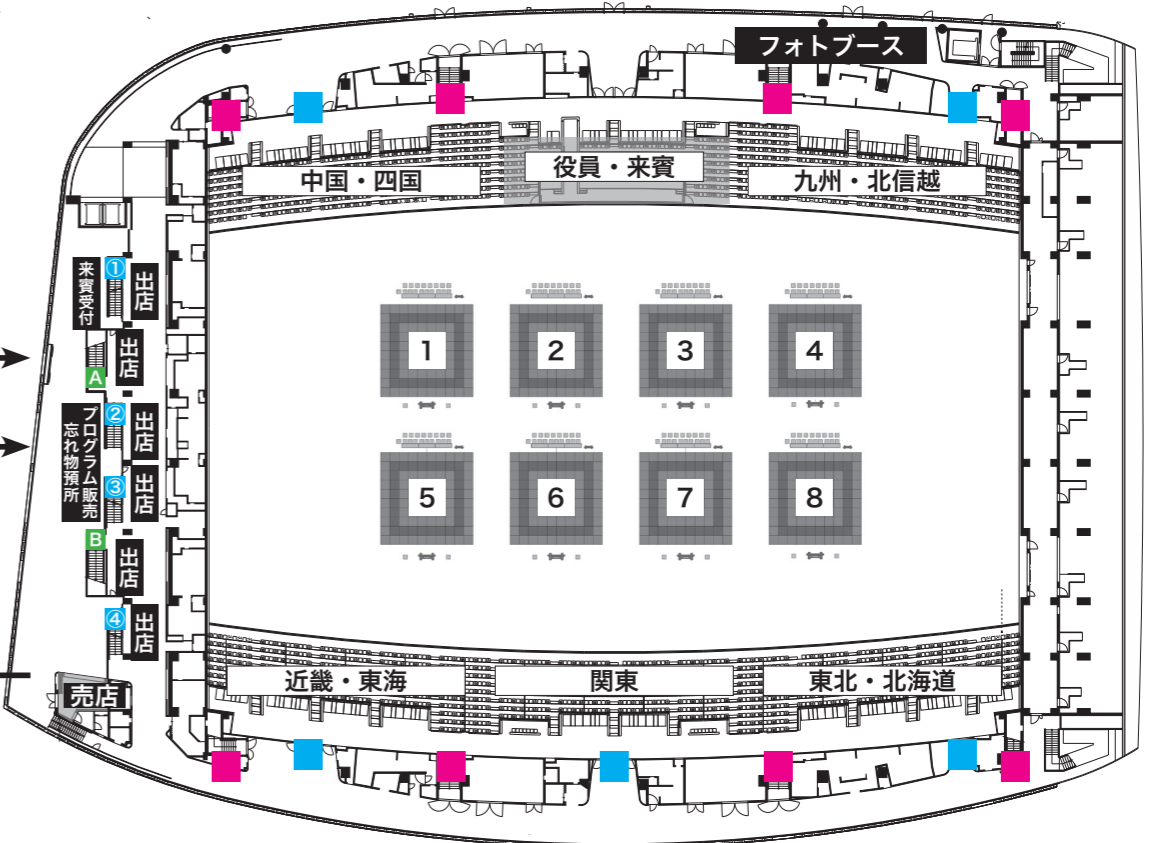

大会会場図

1F

メインアリーナとサブアリーナの
入場には靴袋が必要

サブアリーナのご利用について

※密を避け上記図に示した地区範囲をご利用ください。

招集時間	対戦相手	開始時間
8/10		
	1年生男女組手	09:20-10:45
	2年生男女組手	10:45-11:40
	3年生男女組手	11:40-12:50
	5年生男女組手	12:50-13:55
	6年生男女組手	13:55-15:00
	準決勝進出者	15:00-16:05
8/11		
	1年生男女形	09:10-10:00
	2年生男女形	10:00-10:45
	3年生男女形	10:45-11:35
	5年生男女形	11:35-12:40
	6年生男女形	12:40-13:30
	準決勝進出者	13:30-14:20

- 【入口から3階観客席の行き方】
- ①②③④の階段を降りて左右廊下から入る
- 【1階メインアリーナ、サブアリーナの行き方】
- A Bの階段を利用
- 【4階自由席の行き方】
- の階段を利用

3F

来賓入口

入口

出口

観客席ご利用について

- ※下記時間以外は4階自由席をご利用ください。
- ※準決勝以降は進出者を優先してご利用ください。
- ※密を避けてご利用ください。
- ※上記図に示した地区席をご利用ください。