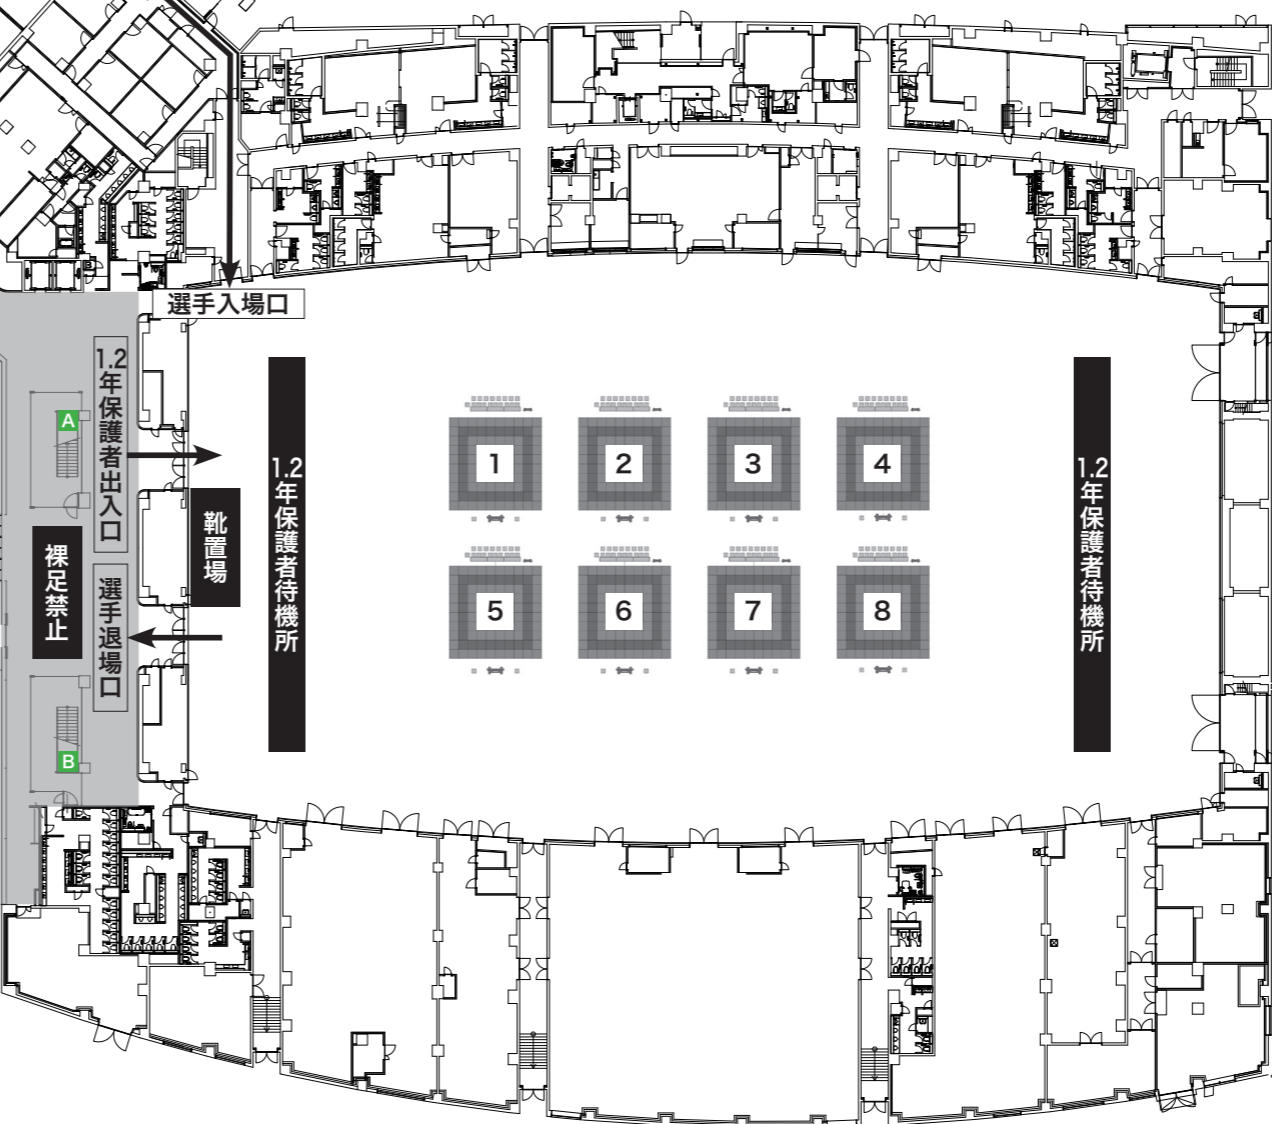

大会会場図

1F

メインアリーナとサブアリーナの
入場には靴袋が必要

サブアリーナのご利用について

※密を避け上記図に示した地区範囲をご利用ください。

招集時間	対戦相手	開始時間
8/10		
	1年生男女組手	09:20-10:45
	2年生男女組手	10:45-11:40
	3年生男女組手	11:40-12:50
	5年生男女組手	12:50-13:55
	6年生男女組手	13:55-15:00
	準決勝進出者	15:00-16:05
8/11		
	1年生男女形	09:10-10:00
	2年生男女形	10:00-10:45
	3年生男女形	10:45-11:35
	5年生男女形	11:35-12:40
	6年生男女形	12:40-13:30
	準決勝進出者	13:30-14:20

- 【入口から3階観客席の行き方】
- ①②③④の階段を降りて左右廊下から入る
- 【1階メインアリーナ、サブアリーナの行き方】
- A Bの階段を利用
- 【4階自由席の行き方】
- の階段を利用

3F

来賓入口

入口

出口

観客席ご利用について

- ※下記時間以外は4階自由席をご利用ください。
- ※準決勝以降は進出者を優先してご利用ください。
- ※密を避けてご利用ください。
- ※上記図に示した地区席をご利用ください。