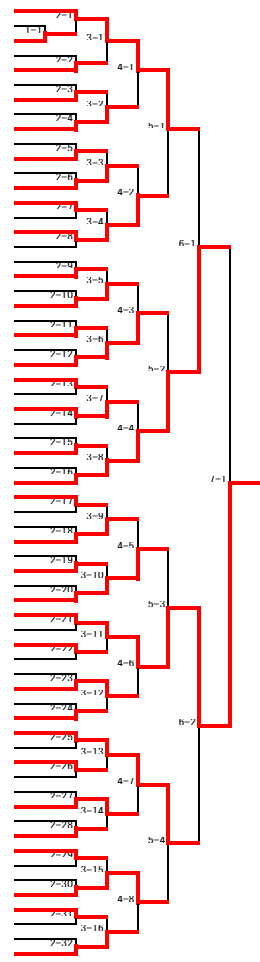

令和3年度 第25回宮城県中学生空手道選手権大会

令和3年5月30日

岩出山体育センター

男子個人組手

- 1 阿部 一路 矢本第一中
- 2 高田 一颯 東北学院中
- 3 泉澤 優吉 成田中
- 4 浅野 来己 中新田中
- 5 濠本 翔斗 稲井中
- 6 高橋 尊 南方中
- 7 井上 巧登 松山中
- 8 橋本 琉夢 山下中
- 9 浅野 一颯 東北学院中
- 10 伊藤 大翔 登米中
- 11 大橋 隼人 山下中
- 12 白坂 颯 東北学院中
- 13 村山 結希斗 奏館中
- 14 菊地 駿 成田中
- 15 小畑 魁斗 仙台中田中
- 16 保科 伶哉 中田中
- 17 玉手 蒼輝 北角田中
- 18 大平 征寿 角田中
- 19 藤原 翼空 新田中
- 20 高橋 優斗 桃生中
- 21 堤 琉 南中山中
- 22 中鉢 奏音 富谷二中
- 23 阿部 匠里 蛇田中
- 24 藤原 温剛 東北学院中
- 25 若生 大貴 西山中
- 26 佐々木 悠 南中山中
- 27 及川 彪我 南方中
- 28 浅野 颯太 小野田中
- 29 高橋 龍斗 七郷中
- 30 鈴木 夏至 中田中
- 31 白鳥 翔大 築館中
- 32 高泉 颯汰 西山中
- 33 武山 侑雅 東北学院中
- 34 土生 悠斗 佐沼中
- 35 高橋 那唯 山下中
- 36 熊谷 悠斗 南舌成中
- 37 及川 一颯 東北学院中
- 38 阿部 双菜 丸森中
- 39 白鳥 晴也 志波姫中
- 40 木村 咲菜 しらかし台中
- 41 阿部 翔太郎 岩出山中
- 42 北浦 心太 中田中
- 43 平野 莉玖 仙台中田中
- 44 千坂 祐平 涌谷中
- 45 島真 倫太郎 南中山中
- 46 赤沼 龍神 東北学院中
- 47 石井 晋祐 富谷中
- 48 山下 尊也 南小泉中
- 49 佐沼 唯菜 河南東中
- 50 小幡 大斗 東北学院中
- 51 中鉢 凛音 富谷二中
- 52 熊谷 煌羽 中田中
- 53 泉 光祐 西山中
- 54 小山 颯 住吉中
- 55 木村 至温 河南東中
- 56 池田 一壽 成田中
- 57 相澤 遼樹 中新田中
- 58 川村 将 東北学院中
- 59 櫻井 一咲 利府西中
- 60 佐々木 修平 矢本二中
- 61 田中 大翔 中新田中
- 62 及川 桜太 南方中
- 63 小野 絃希 東北学院中
- 64 玉手 一輝 北角田中
- 65 安達 海葵 佐沼中