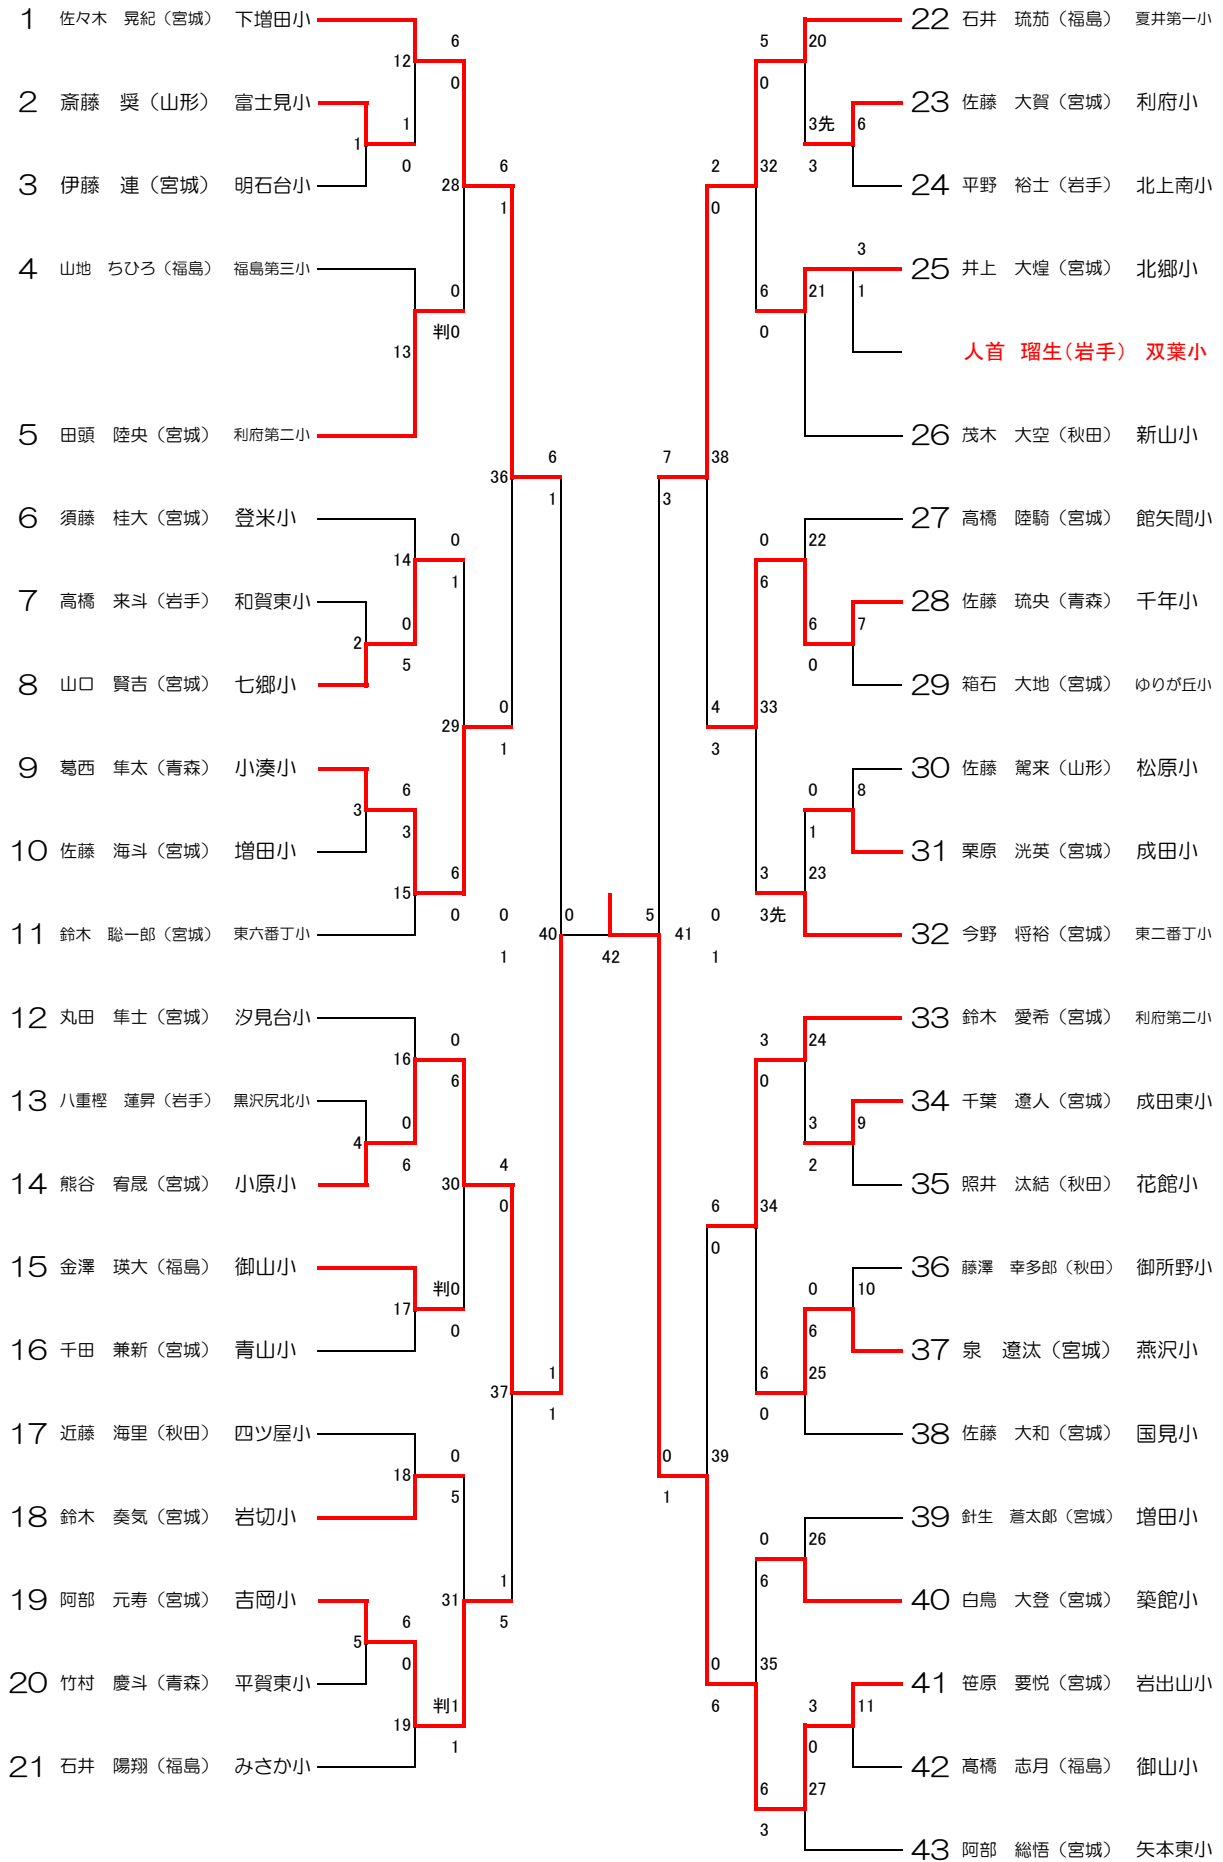

♥ 女子個人組手（4年生）

♥ 女子個人組手（6年生）

♠ 男子個人組手（1年生）

♠ 男子個人組手 (2年生)

♠ 男子個人組手（3年生）

♠ 男子個人組手（4年生）

1	若生 大貴 (宮城)	燕沢小	2	32	32	笹原 俊悦 (宮城)	岩出山小				
2	伊藤 優吏 (岩手)	江釣子小	31	0	4	16	33	後藤 颯星 (山形)	南平田小		
3	鈴木 夏至 (宮城)	加賀野小	1	3	2	39	34	溝江 ハーツ (青森)	油川小		
4	木村 竜仁 (青森)	幸畑小	47	6	4	17	35	石井 響桔 (宮城)	明石台小		
5	佐々木 史穂 (宮城)	豊里小	2	キケン	3先	51	36	佐々木 楓舞 (岩手)	双葉小		
6	近藤 詩温 (宮城)	南中山小	32	3	0	18	37	菱沼 怜央 (宮城)	利府第三小		
7	中村 健佑 (秋田)	港北小	3	キケン	4	40	38	早坂 陸 (宮城)	東向陽台小		
8	人首 颯真 (岩手)	双葉小	55	2	1	19	39	坂本 公稔 (岩手)	双葉小		
9	泉 光祐 (宮城)	燕沢小	4	0	6	57	40	高橋 優斗 (岩手)	和賀東小		
10	佐々木 太雅 (宮城)	前谷地小	6	33	0	3先	20	41	佐々木 永詩 (宮城)	館小	
11	村井 瞭太 (山形)	鳥海小	5	キケン	3	41	42	阿部 一路 (宮城)	矢本東小		
12	野村 篤志 (宮城)	利府第三小	48	3先	3	6	21	43	後藤 惇志 (福島)	鹿島小	
13	宗形 一馬 (福島)	小山田小	6	3	0	52	44	高平 雪太 (宮城)	鶴谷小		
14	村山 愛芽 (山形)	鈴川小	34	0	34	0	45	大坂 恭平 (秋田)	保戸野小		
15	常陸 大翔 (宮城)	古川第二小	7	3	0	0	42	46	伊澤 知樹 (宮城)	加賀野小	
16	渡邊 董篤 (福島)	福大附属小	59	3	3	60	23	47	柳沼 佑哉 (福島)	片平小	
17	佐藤 庸太 (宮城)	岡田小	8	0	2	4	2	48	伊藤 直樹 (宮城)	岩切小	
18	山崎 優真 (山形)	南沼原小	35	2	6	6	24	49	悦淵 嵩 (岩手)	甲子小	
19	矢吹 淳人 (宮城)	角田小	9	0	3	6	43	50	川嶋 架 (宮城)	将監小	
20	佐々木 新生 (岩手)	双葉小	49	1	5	0	25	51	高木 瑛心 (福島)	四倉小	
21	草野 正稔 (宮城)	増田西小	10	4	3	5	53	52	佐藤 陸翔 (宮城)	増田小	
22	佐藤 碧翔 (宮城)	しらかし台小	36	0	6	3	1	26	53	長谷川 侑杏 (福島)	田島小
23	鈴木 惇也 (福島)	四倉小	11	1	4	0	44	54	安達 海葵 (宮城)	佐沼小	
24	松橋 憲佑 (山形)	滝山小	56	6	0	5	27	55	鈴木 椋 (福島)	御山小	
25	佐藤 希 (岩手)	杜陵小	12	判定	4	6	0	56	56	小山 真広 (山形)	山形西小
26	佐藤 翼 (福島)	仁井田小	37	3	3	5	28	57	玉手 蒼輝 (宮城)	桜小	
27	竹村 昂士 (青森)	平賀東小	13	4	0	3	45	58	鈴木 喜祈 (宮城)	利府第二小	
28	阿部 大登 (宮城)	須江小	50	0	1	0	5	29	59	佐藤 寛久郎 (青森)	追子野木小
29	星 瑠衣斗 (福島)	桧枝岐小	14	6	0	判定	54	60	伊澤 芽慧 (宮城)	七郷小	
30	佐藤 聖成 (宮城)	鶴巣小	38	0	3	1	30	61	石山 次郎 (山形)	山形六小	
31	佐藤 洸空 (秋田)	新山小	15	1	0	2	46	62	浅野 一暁 (宮城)	鳴瀬小	