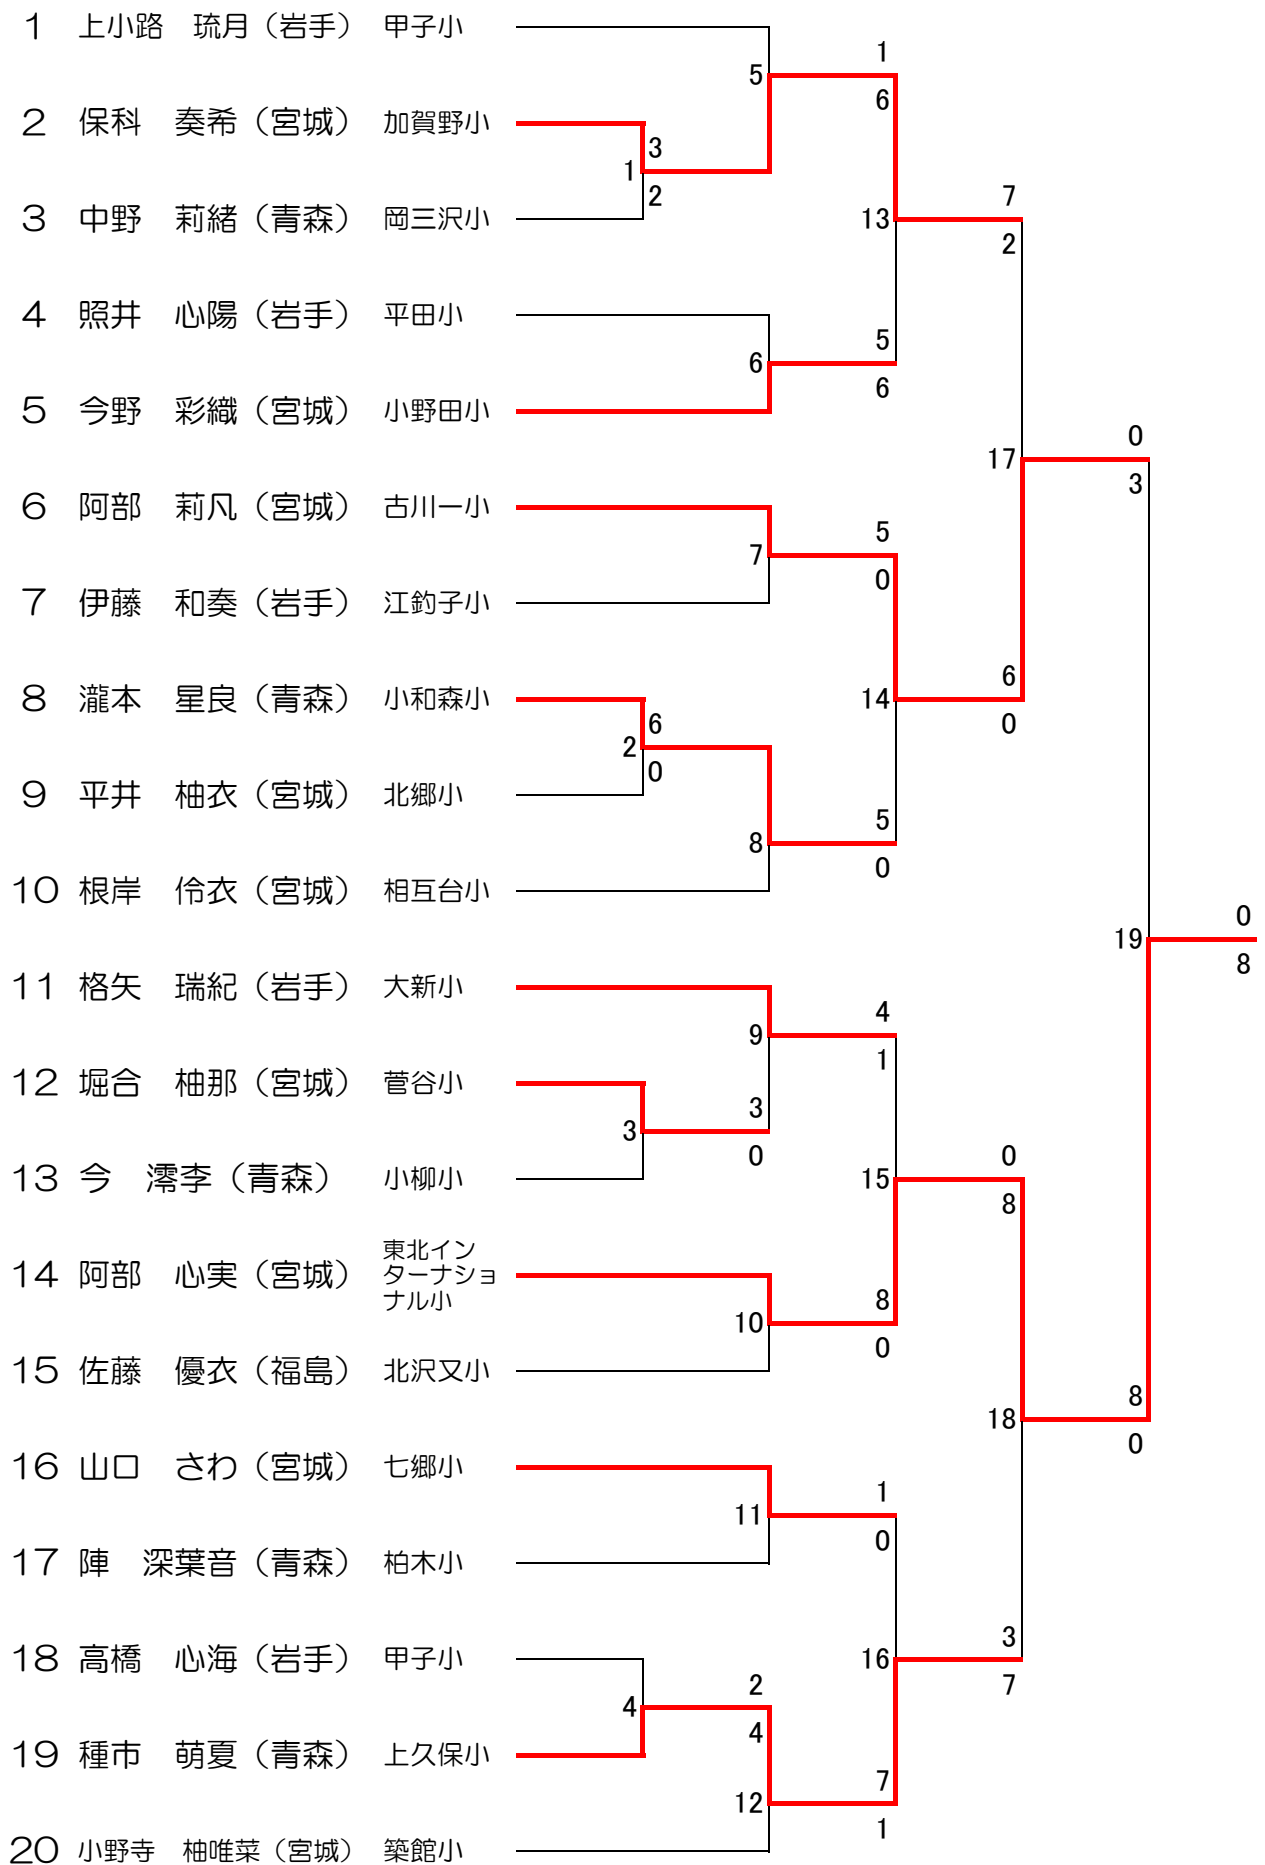

♠ 男子個人形（6年生）

1	高橋 憲汰 (宮城)	青山小	5	20	0	5	26	山陰 流星 (岩手)	鶴住居小
2	成澤 大地 (宮城)	栗生小	2	1	2	36	27	日下 志遠 (宮城)	袋原小
3	星 颯人 (福島)	高坂小	3	0	3	44	28	齋藤 仁 (山形)	西根小
4	花田 康太郎 (青森)	堀越小	0	2	5	50	29	阿部 匠寿 (宮城)	吉岡小
5	井上 右望 (岩手)	鶴住居小	5	2	4	48	30	山本 梨玖 (福島)	矢野目小
6	秋野 竜輝 (山形)	東小	5	3	0	49	31	松本 侑也 (岩手)	厨川小
7	佐々木 修斗 (宮城)	古川第二小	3	0	0	47	32	小林 大悟 (宮城)	汐見台小
8	渡部 天真 (山形)	朝陽三小	0	2	2	45	33	尾関 峻伍 (宮城)	錦ヶ丘小
9	坂本 嘉之 (岩手)	双葉小	5	4	4	44	34	小野 愛斗 (福島)	大浦小
10	太田 迅 (秋田)	西仙北小	4	5	0	43	35	榊原 壮太 (山形)	朝陽三小
11	佐藤 大知 (宮城)	富谷小	2	5	0	42	36	佐藤 大輔 (福島)	小田倉小
12	川辺 侑槻 (秋田)	東小	3	5	3	41	37	須藤 大心 (宮城)	富谷小
13	村松 蓮斗 (宮城)	蛇田小	0	3	2	40	38	伊藤 優樹 (宮城)	岩切小
14	阿部 颯汰 (宮城)	東北インターナショナル小	0	2	4	39	39	遠藤 新大 (宮城)	矢本東小
15	阿部 利公 (宮城)	菅谷台小	5	6	0	38	40	照井 珀結 (秋田)	花館小
16	十文字 佑生 (福島)	石川小	0	5	5	37	41	佐藤 春太郎 (宮城)	南中山小
17	佐藤 光誌 (山形)	長井小	0	7	0	36	42	今 祐真 (青森)	深浦小
18	工藤 權 (岩手)	千徳小	5	7	4	35	43	熊谷 賢人 (宮城)	向山小
19	佐藤 優雅 (福島)	北沢又小	4	2	1	34	44	村上 竜也 (福島)	夏井第一小
20	矢吹 優人 (宮城)	角田小	0	2	1	33	45	石井 嵐丈 (宮城)	明石台小
21	鈴木 海良 (山形)	千歳小	5	8	4	32	46	生田目 迅 (福島)	磐崎小
22	齊藤 善 (福島)	小野新町小	4	8	5	31	47	高橋 哉斗 (岩手)	和賀東小
23	今野 拓翔 (岩手)	平田小	1	9	0	30	48	近藤 直 (宮城)	東向陽台小
24	本間 隆之介 (山形)	富士見小	4	9	5	29	49	寺田 利一 (秋田)	岩城小
25	武田 竜太 (宮城)	丸森小	5	2	0	28	50	森岡 陽 (山形)	東小
							51	佐々木 陽宇 (岩手)	平田小

♥ 女子個人組手（1年生）