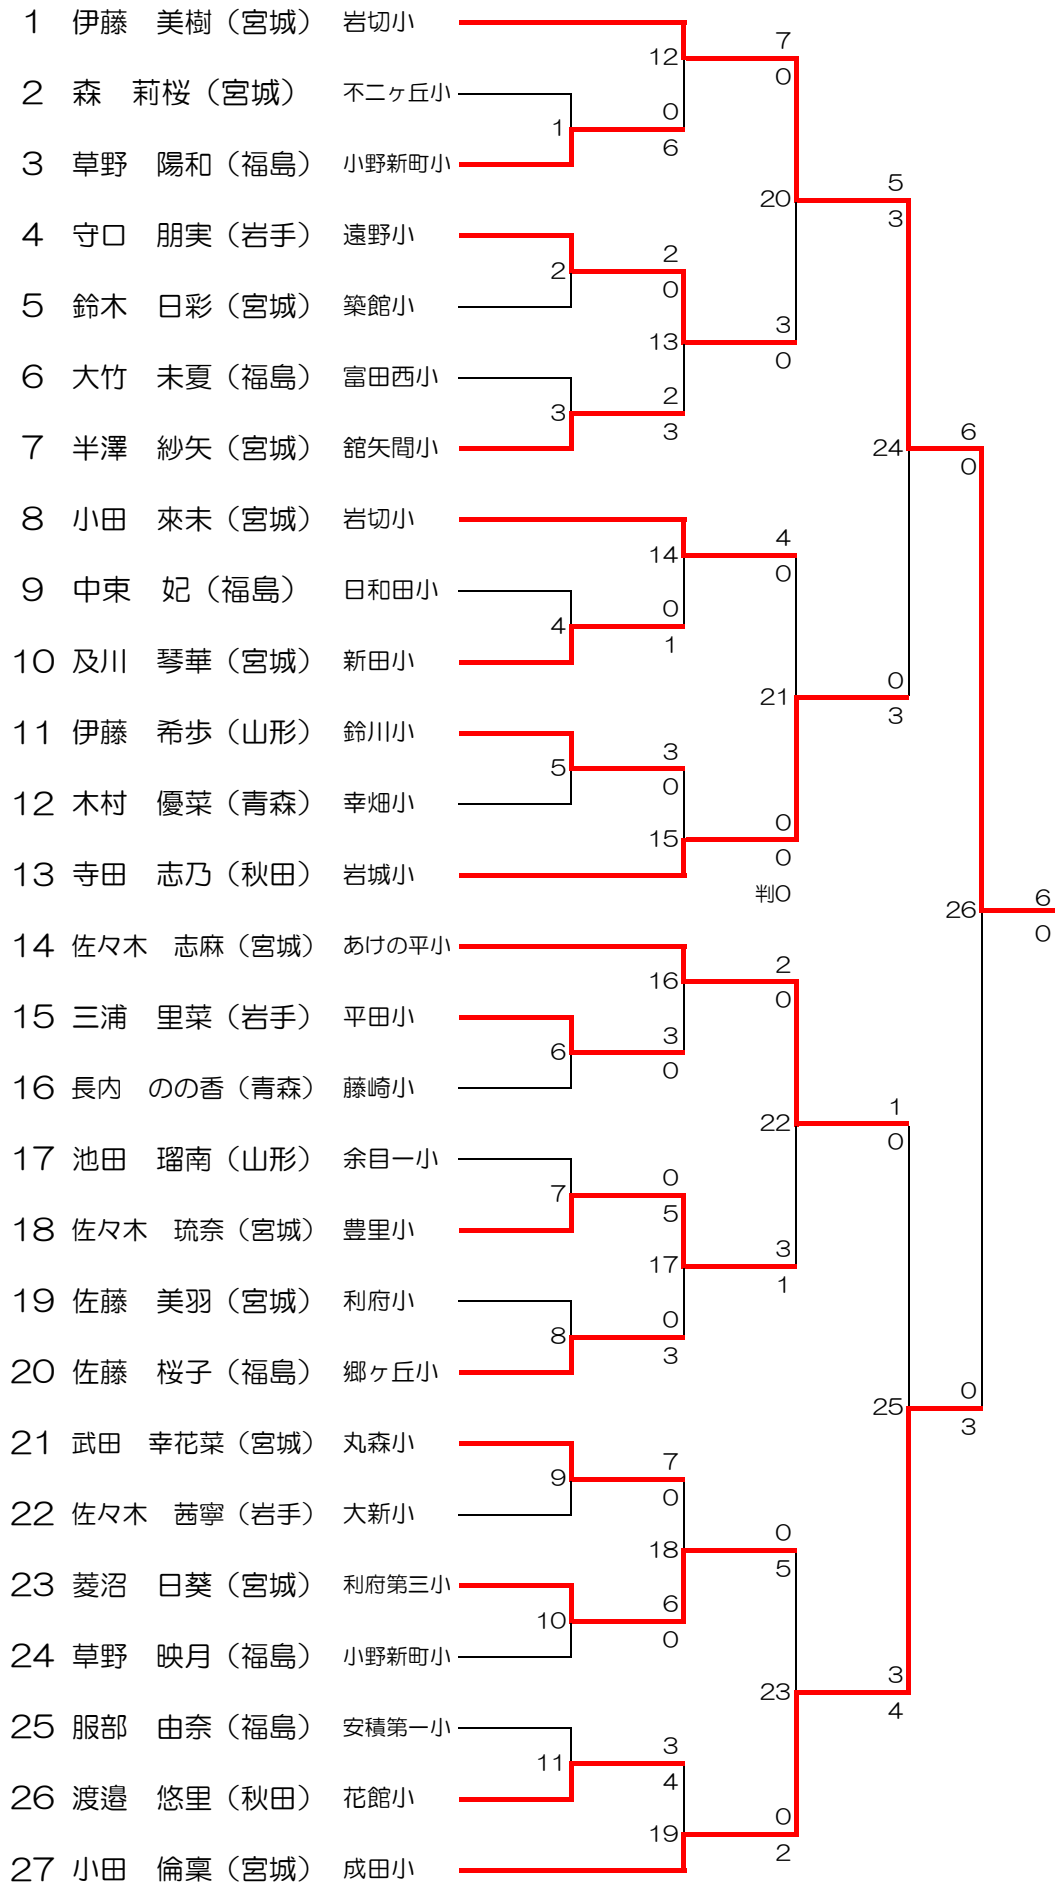

♥ 女子個人組手（2年生）

♥ 女子個人組手（3年生）

1	高橋 優妃（宮城）	燕沢小							
2	青木 葵（福島）	平第五小			13	4			
3	阿部 紗玖弥（宮城）	利府小	1	0	3	0			
4	神保 夏帆（山形）	村木沢小				21	4		
5	伊達 柊（宮城）	国見小	2	6	2		1		
6	目黒 空（宮城）	角田小			14	3			
7	村上 結夢彩（宮城）	愛島小	3	6	0				
8	菅原 志保（宮城）	片平丁小			0		25	先1	
9	小山 凜（宮城）	増田西小	4	6				1	
10	鈴木 緋乃（宮城）	吉岡小			15	0			
11	田鎖 海麗玲（岩手）	千徳小	5	反		6			
12	船橋 美優（青森）	東小				22	1		
13	櫻井 心（宮城）	北中山小	6	4	3		6		
14	櫻井 風羽（宮城）	利府第三小			16	6			
15	佐々木 凜（宮城）	北中山小					27	0	2
16	鈴木 心菜（宮城）	利府第三小	7	17	0	3			
17	葛西 舞瑠々（青森）	荒川小			5	1			
18	庄司 夏帆（山形）	朝陽六小	8	0	3		23	3	5
19	藤原 心愛（宮城）	新田小				18	1		
20	高橋 花（宮城）	向陽小	9	0	6		6		
21	石井 李奈（福島）	夏井第一小						26	5
22	加賀谷 日鞠（秋田）	神岡小	10	6	0			4	
23	白鳥 咲來（宮城）	築館小				19	6		
24	関東 結美乃（宮城）	中新田小	11	0	6		0		
25	遠藤 愛奈（宮城）	亦楽小						24	6
26	斎藤 真緒（山形）	松原小	12	0	6			2	
27	佐藤 優月（宮城）	貞山小				20	5		
28	平野 夢夏（岩手）	北上南小					0