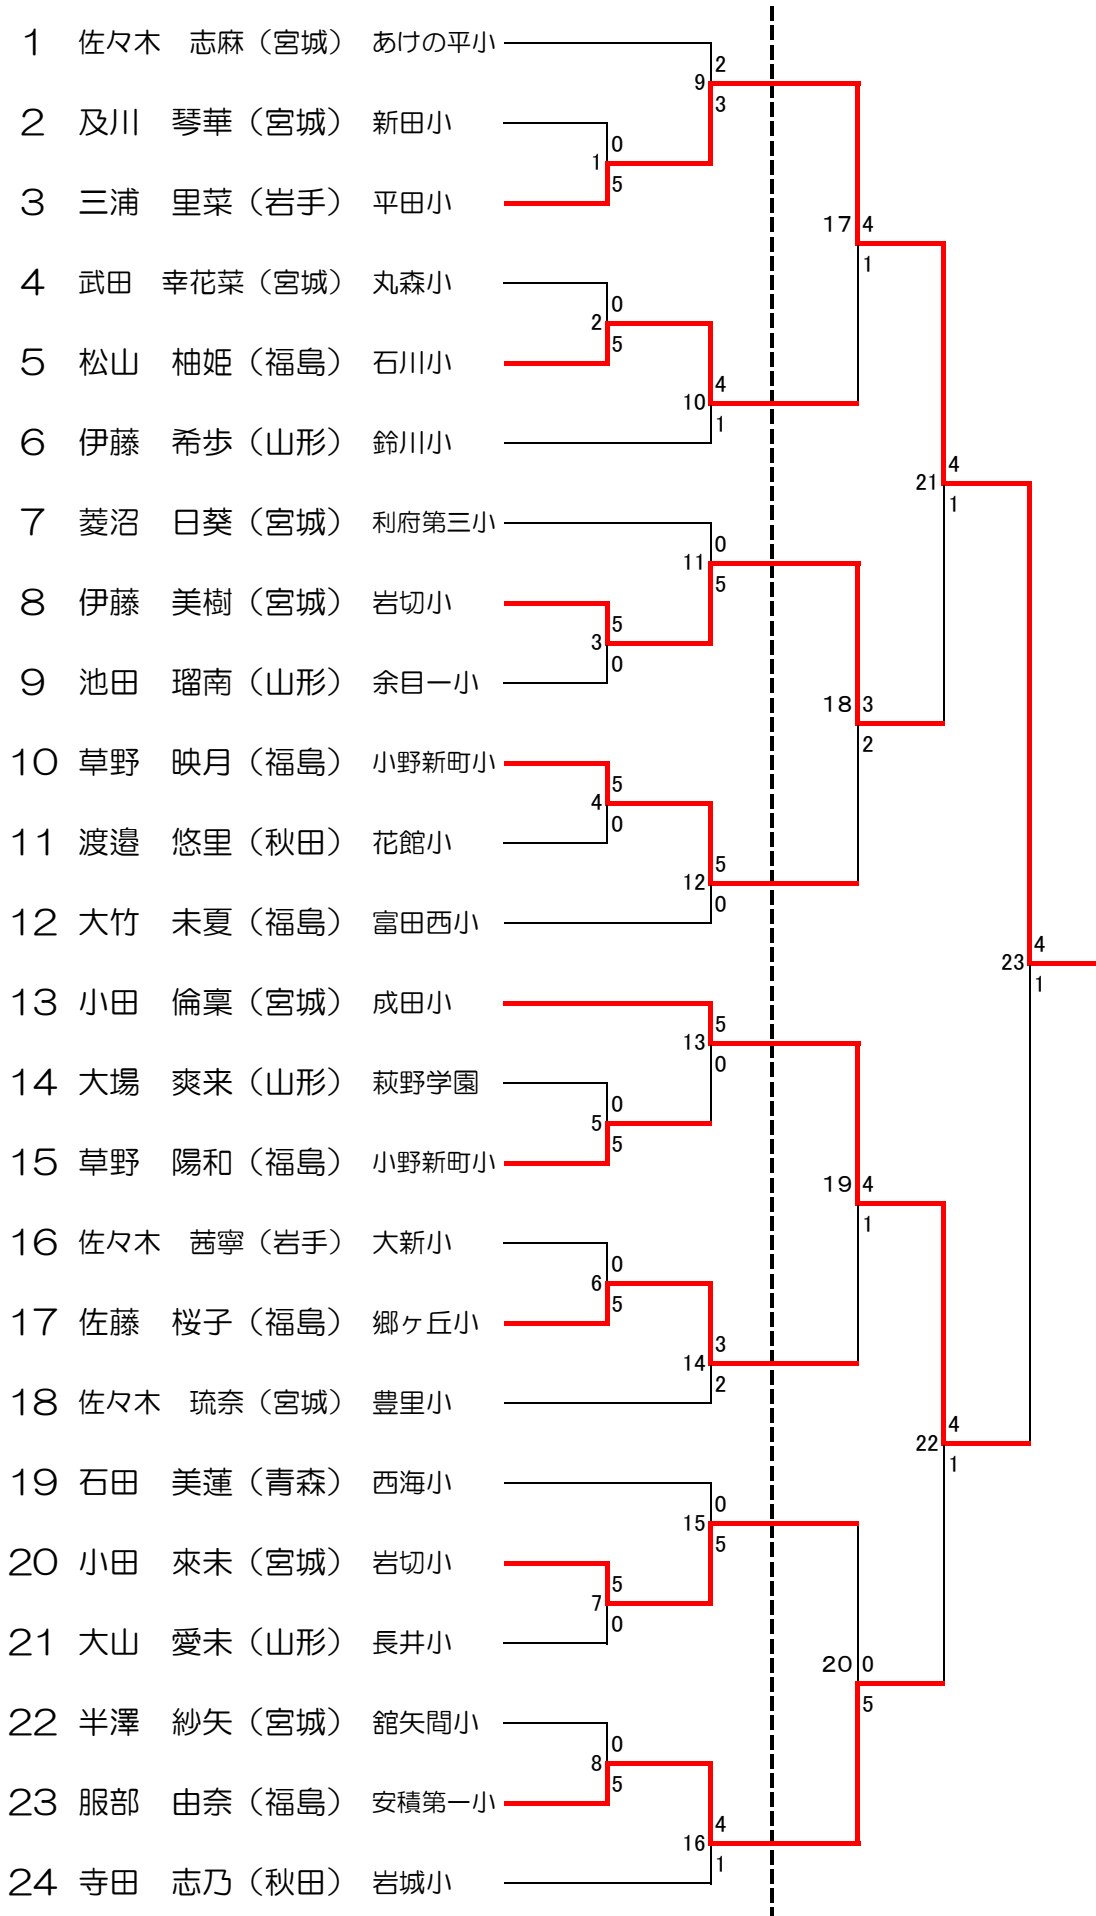

平成29年度
第5回
東北少年少女空手道
選手権大会

会場 名取市民体育館
平成29年7月8日(土)・9日(日)

主催 (公財)全日本空手道連盟 東北地区協議会
後援 (公財)全日本空手道連盟
主管 宮城県空手道連盟

♥ 女子個人形（1年生）

♥ 女子個人形（2年生）

♥ 女子個人形（3年生）

♥ 女子個人形（4年生）

1	竹屋 水葵（山形）	長井小	6	5	0	
2	崎野 詩歌（青森）	舞戸小	11	1	4	
3	成谷 葵衣（岩手）	久慈小	22	5	0	
4	大橋 未莉（宮城）	貞山小	7	5	0	
5	畑中 一花（福島）	野田小	30	5	0	
6	高橋 とこ（秋田）	大曲小	8	5	0	
7	石井 ちひろ（宮城）	将監中央小	23	0	5	
8	石井 亜暁（福島）	夏井第一小	9	4	1	
9	和野 帆花（宮城）	敷玉小	10	0	5	
10	古山 心葉（宮城）	大内小	2	5	0	
11	岡部 心愛（青森）	小湊小	24	5	0	
12	菅井 花音（宮城）	館腰小	11	2	3	
13	大山 華凜（山形）	長井小	31	5	0	
14	山野川 瑛万（宮城）	吉岡小	12	0	5	
15	池田 美結（山形）	余目一小	25	4	1	
16	清野 優咲（青森）	西海小	3	0	5	
17	沼澤 奈々心（山形）	日新小	13	3	2	
18	高橋 瑠菜（宮城）	中津山第一小	14	5	0	
19	渡辺 葵彩（秋田）	飯島小	4	4	1	
20	町田 結（山形）	日新小	26	5	0	
21	會田 菜々子（山形）	米沢南部小	15	1	4	
22	菊地 萌乃（宮城）	古川第二小	16	5	0	
23	榊原 理音（福島）	田島小	17	5	0	
24	堀江 奏花（宮城）	古城小	27	5	0	
25	佐藤 ひな（秋田）	西仙北小	17	5	0	
26	佐藤 冬花（宮城）	利府第三小	18	2	3	
27	若嶋 妃菜多（山形）	天童・長岡小	19	0	5	
28	瀬戸 杜花（宮城）	向陽台小	20	0	5	
29	佐藤 舞和（宮城）	大街道小	28	4	1	
30	渋谷 俐々愛（青森）	舞戸小	19	0	5	
31	堀 虹花（山形）	八幡小	20	0	5	
32	志賀 美空（宮城）	桜小	29	5	0	
33	佐藤 菜々夏（山形）	長井小	5	4	1	
34	小形 芽衣（青森）	小湊小	21	1	3	
35	岩崎 愛里（岩手）	唐丹小	2	1	2	
36	奥田 優寿（宮城）	中里小	21	3	2	
37	堀川 優心（福島）	小玉小				