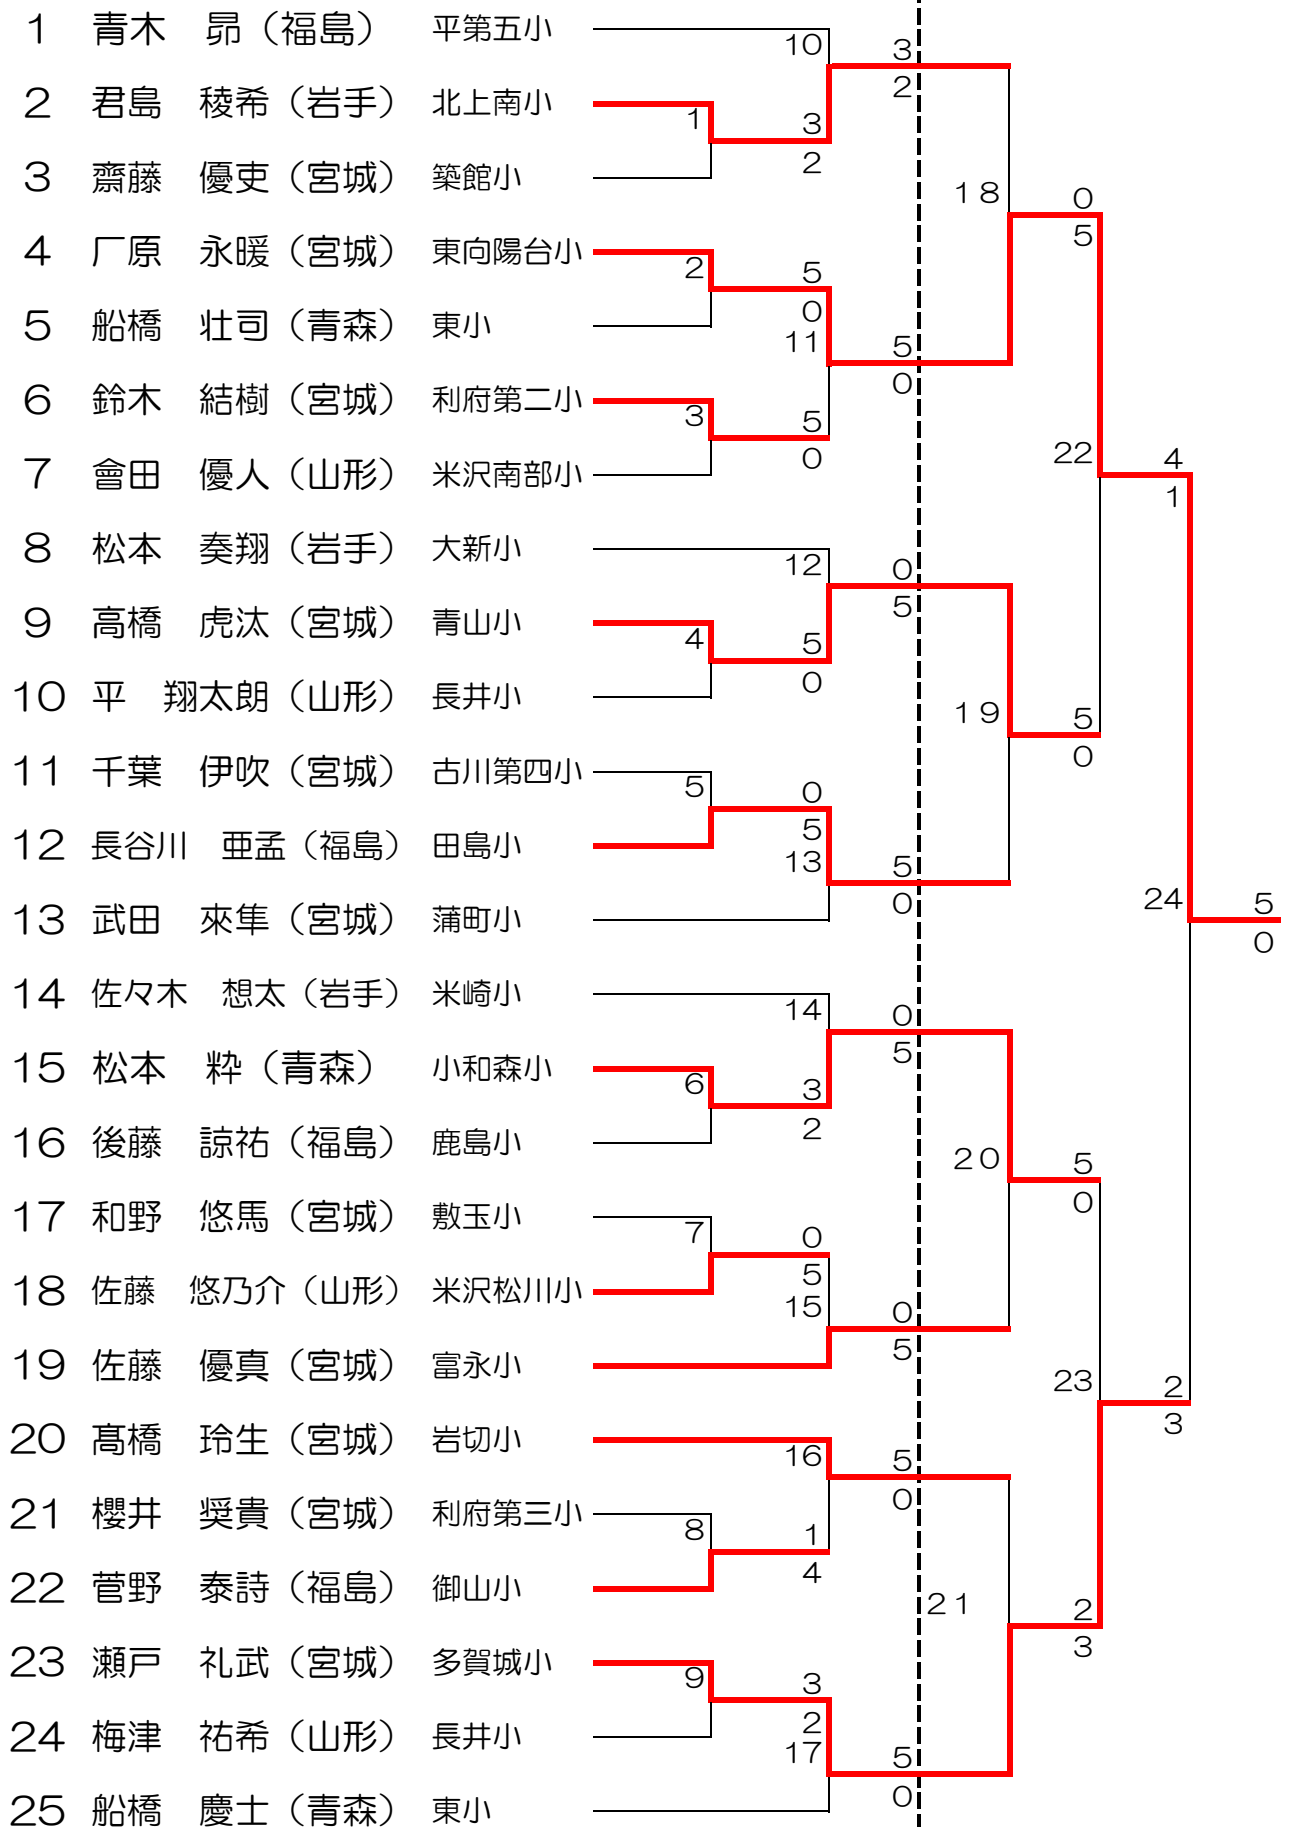

♠ 男子個人形（1年生）