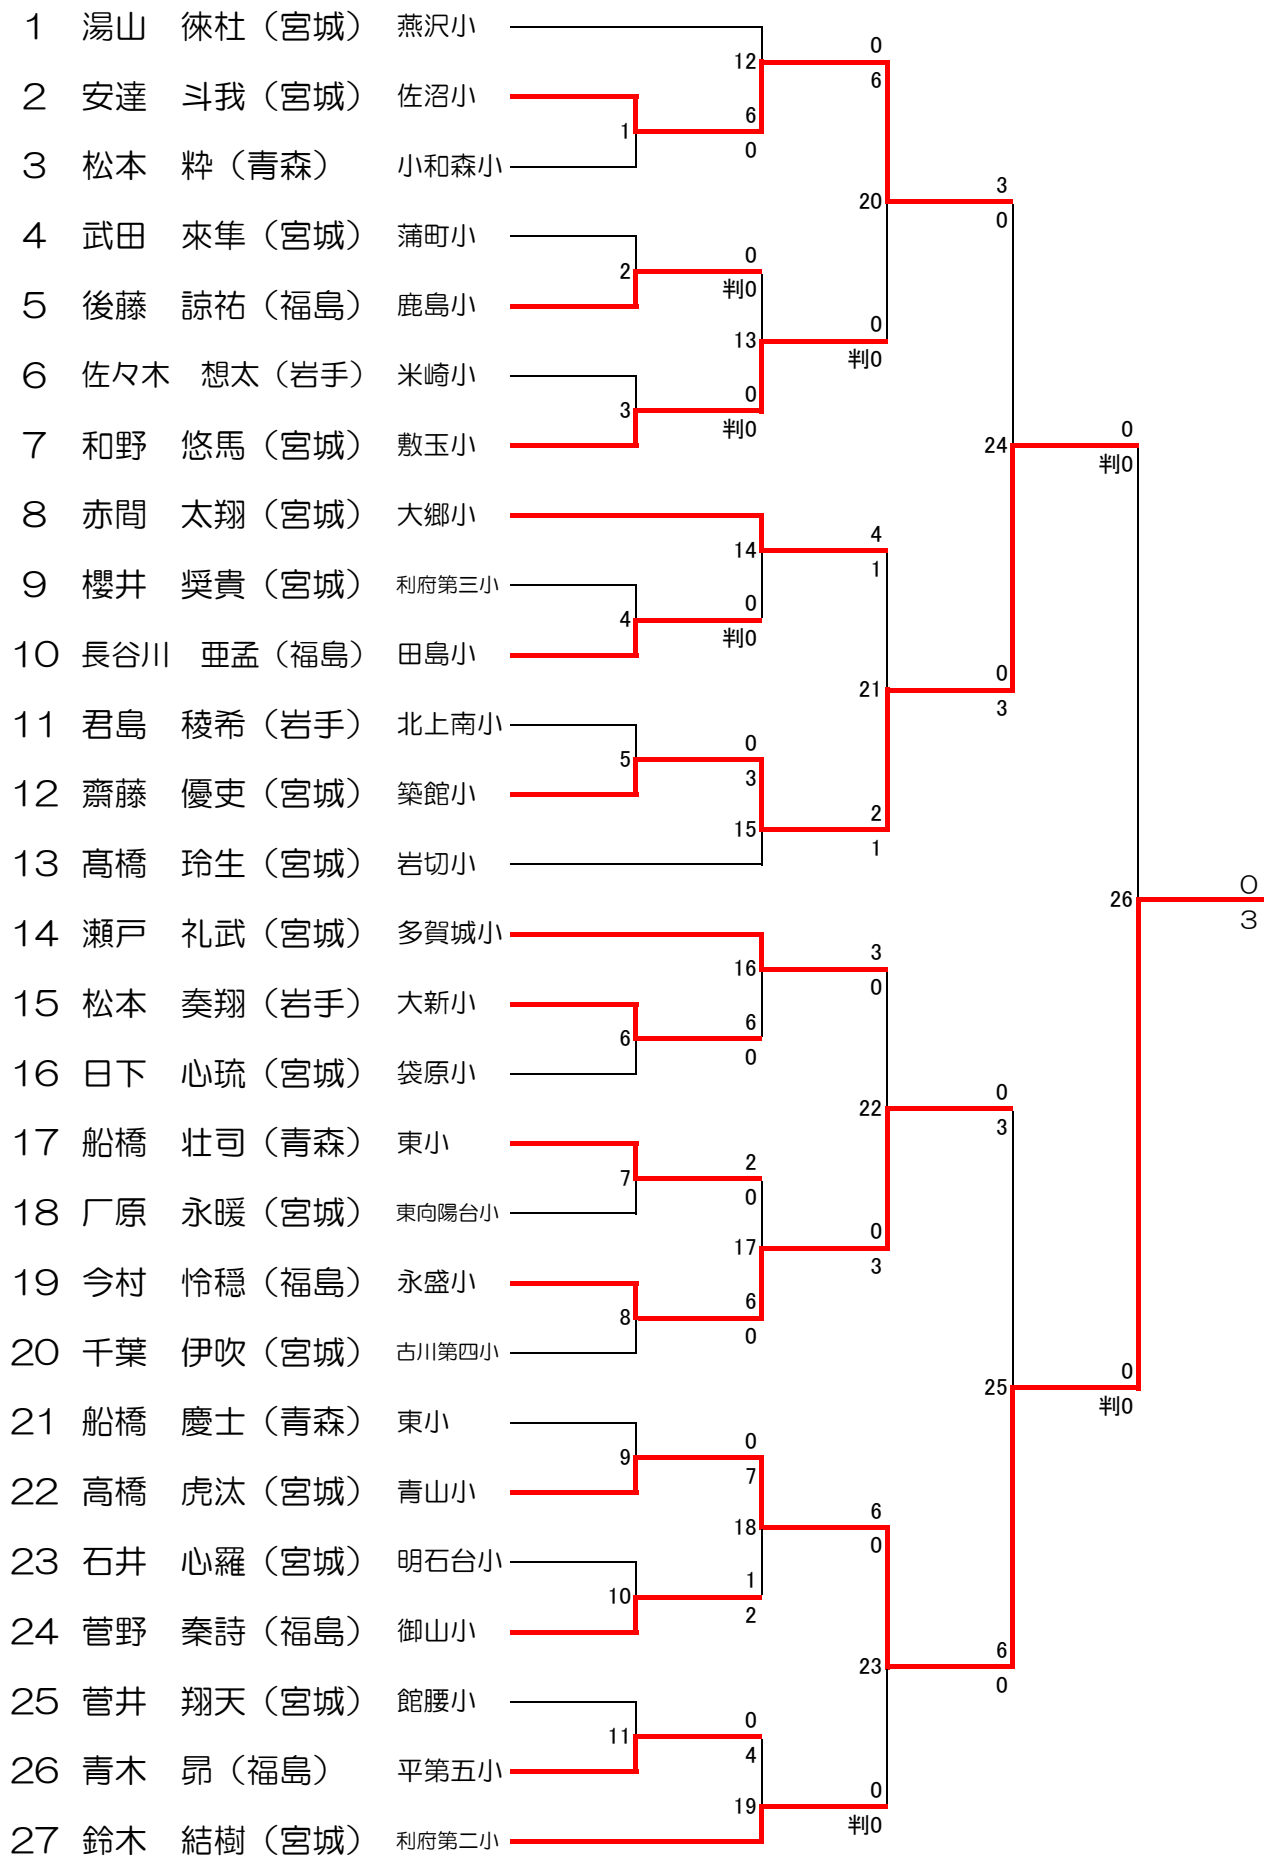

♠ 男子個人組手（1年生）