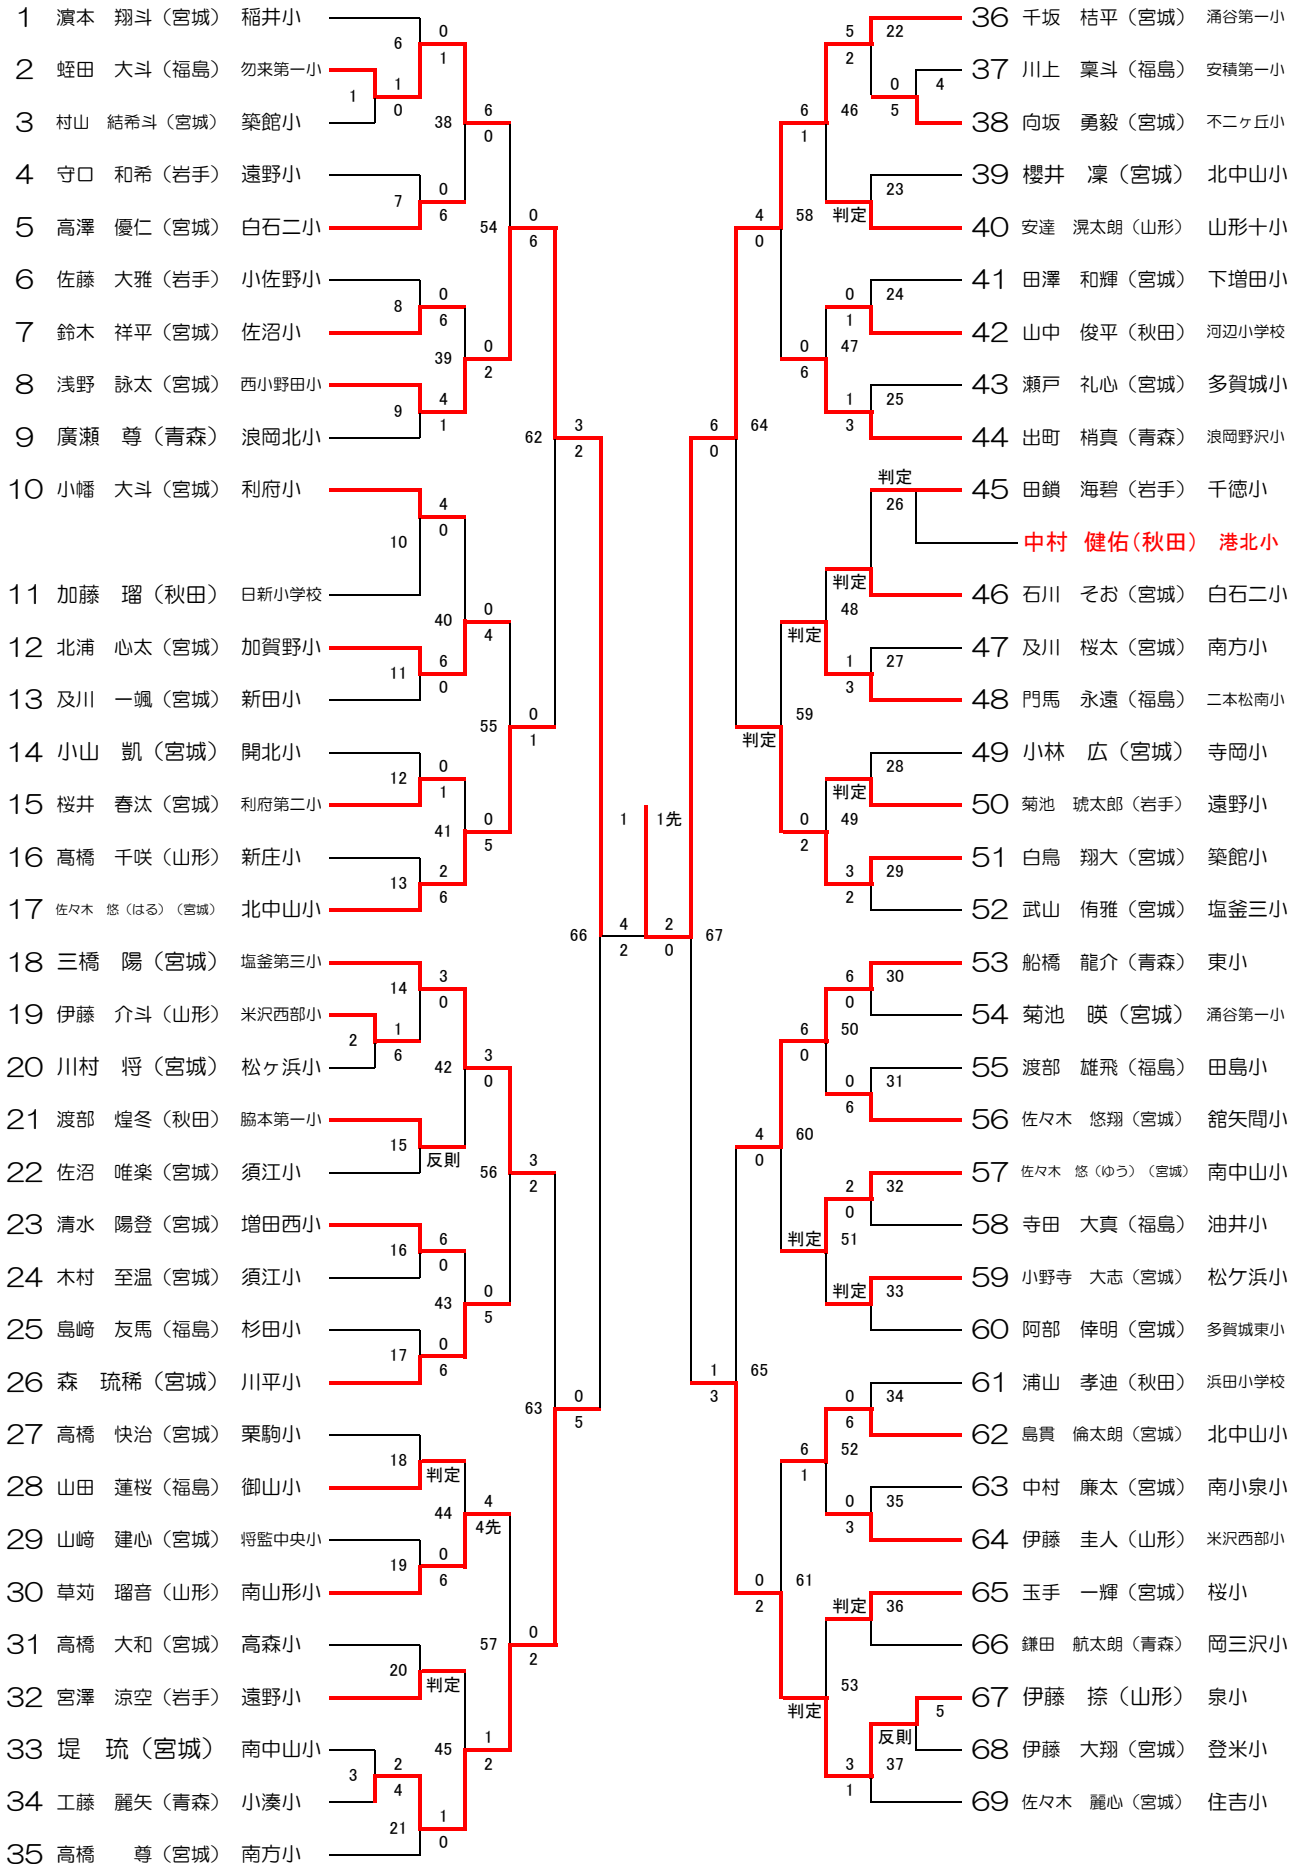

♠ 男子個人組手（4年生）

1	若生 大貴 (宮城)	燕沢小	2	32	32	笹原 俊悦 (宮城)	岩出山小				
2	伊藤 優吏 (岩手)	江釣子小	31	0	4	16	33	後藤 颯星 (山形)	南平田小		
3	鈴木 夏至 (宮城)	加賀野小	1	3	2	39	34	溝江 ハーツ (青森)	油川小		
4	木村 竜仁 (青森)	幸畑小	47	6	4	17	35	石井 響桔 (宮城)	明石台小		
5	佐々木 史穂 (宮城)	豊里小	2	キケン	3先	51	36	佐々木 楓舞 (岩手)	双葉小		
6	近藤 詩温 (宮城)	南中山小	32	3	0	18	37	菱沼 怜央 (宮城)	利府第三小		
7	中村 健佑 (秋田)	港北小	3	キケン	4	40	38	早坂 陸 (宮城)	東向陽台小		
8	人首 颯真 (岩手)	双葉小	55	2	1	19	39	坂本 公稔 (岩手)	双葉小		
9	泉 光祐 (宮城)	燕沢小	4	0	6	57	40	高橋 優斗 (岩手)	和賀東小		
10	佐々木 太雅 (宮城)	前谷地小	6	33	0	3先	20	41	佐々木 永詩 (宮城)	館小	
11	村井 瞭太 (山形)	鳥海小	5	キケン	3	41	42	阿部 一路 (宮城)	矢本東小		
12	野村 篤志 (宮城)	利府第三小	48	3先	3	6	21	43	後藤 惇志 (福島)	鹿島小	
13	宗形 一馬 (福島)	小山田小	6	3	0	52	44	高平 雪太 (宮城)	鶴谷小		
14	村山 愛芽 (山形)	鈴川小	34	0	34	0	45	大坂 恭平 (秋田)	保戸野小		
15	常陸 大翔 (宮城)	古川第二小	7	3	0	0	42	46	伊澤 知樹 (宮城)	加賀野小	
16	渡邊 董篤 (福島)	福大附属小	59	3	3	60	23	47	柳沼 佑哉 (福島)	片平小	
17	佐藤 庸太 (宮城)	岡田小	8	0	2	4	2	48	伊藤 直樹 (宮城)	岩切小	
18	山崎 優真 (山形)	南沼原小	35	2	6	6	24	49	悦淵 嵩 (岩手)	甲子小	
19	矢吹 淳人 (宮城)	角田小	9	0	3	6	43	50	川嶋 架 (宮城)	将監小	
20	佐々木 新生 (岩手)	双葉小	49	1	5	0	25	51	高木 瑛心 (福島)	四倉小	
21	草野 正稔 (宮城)	増田西小	10	4	3	5	53	52	佐藤 陸翔 (宮城)	増田小	
22	佐藤 碧翔 (宮城)	しらかし台小	36	0	6	3	1	26	53	長谷川 侑杏 (福島)	田島小
23	鈴木 惇也 (福島)	四倉小	11	1	4	0	44	54	安達 海葵 (宮城)	佐沼小	
24	松橋 憲佑 (山形)	滝山小	56	6	0	5	27	55	鈴木 椋 (福島)	御山小	
25	佐藤 希 (岩手)	杜陵小	12	判定	4	6	0	56	56	小山 真広 (山形)	山形西小
26	佐藤 翼 (福島)	仁井田小	37	3	3	5	28	57	玉手 蒼輝 (宮城)	桜小	
27	竹村 昂士 (青森)	平賀東小	13	4	0	3	45	58	鈴木 喜祈 (宮城)	利府第二小	
28	阿部 大登 (宮城)	須江小	50	0	1	0	5	29	59	佐藤 寛久郎 (青森)	追子野木小
29	星 瑠衣斗 (福島)	桧枝岐小	14	6	0	判定	54	60	伊澤 芽慧 (宮城)	七郷小	
30	佐藤 聖成 (宮城)	鶴巣小	38	0	3	1	30	61	石山 次郎 (山形)	山形六小	
31	佐藤 洸空 (秋田)	新山小	15	1	0	2	46	62	浅野 一暁 (宮城)	鳴瀬小	

♠ 男子個人組手（5年生）