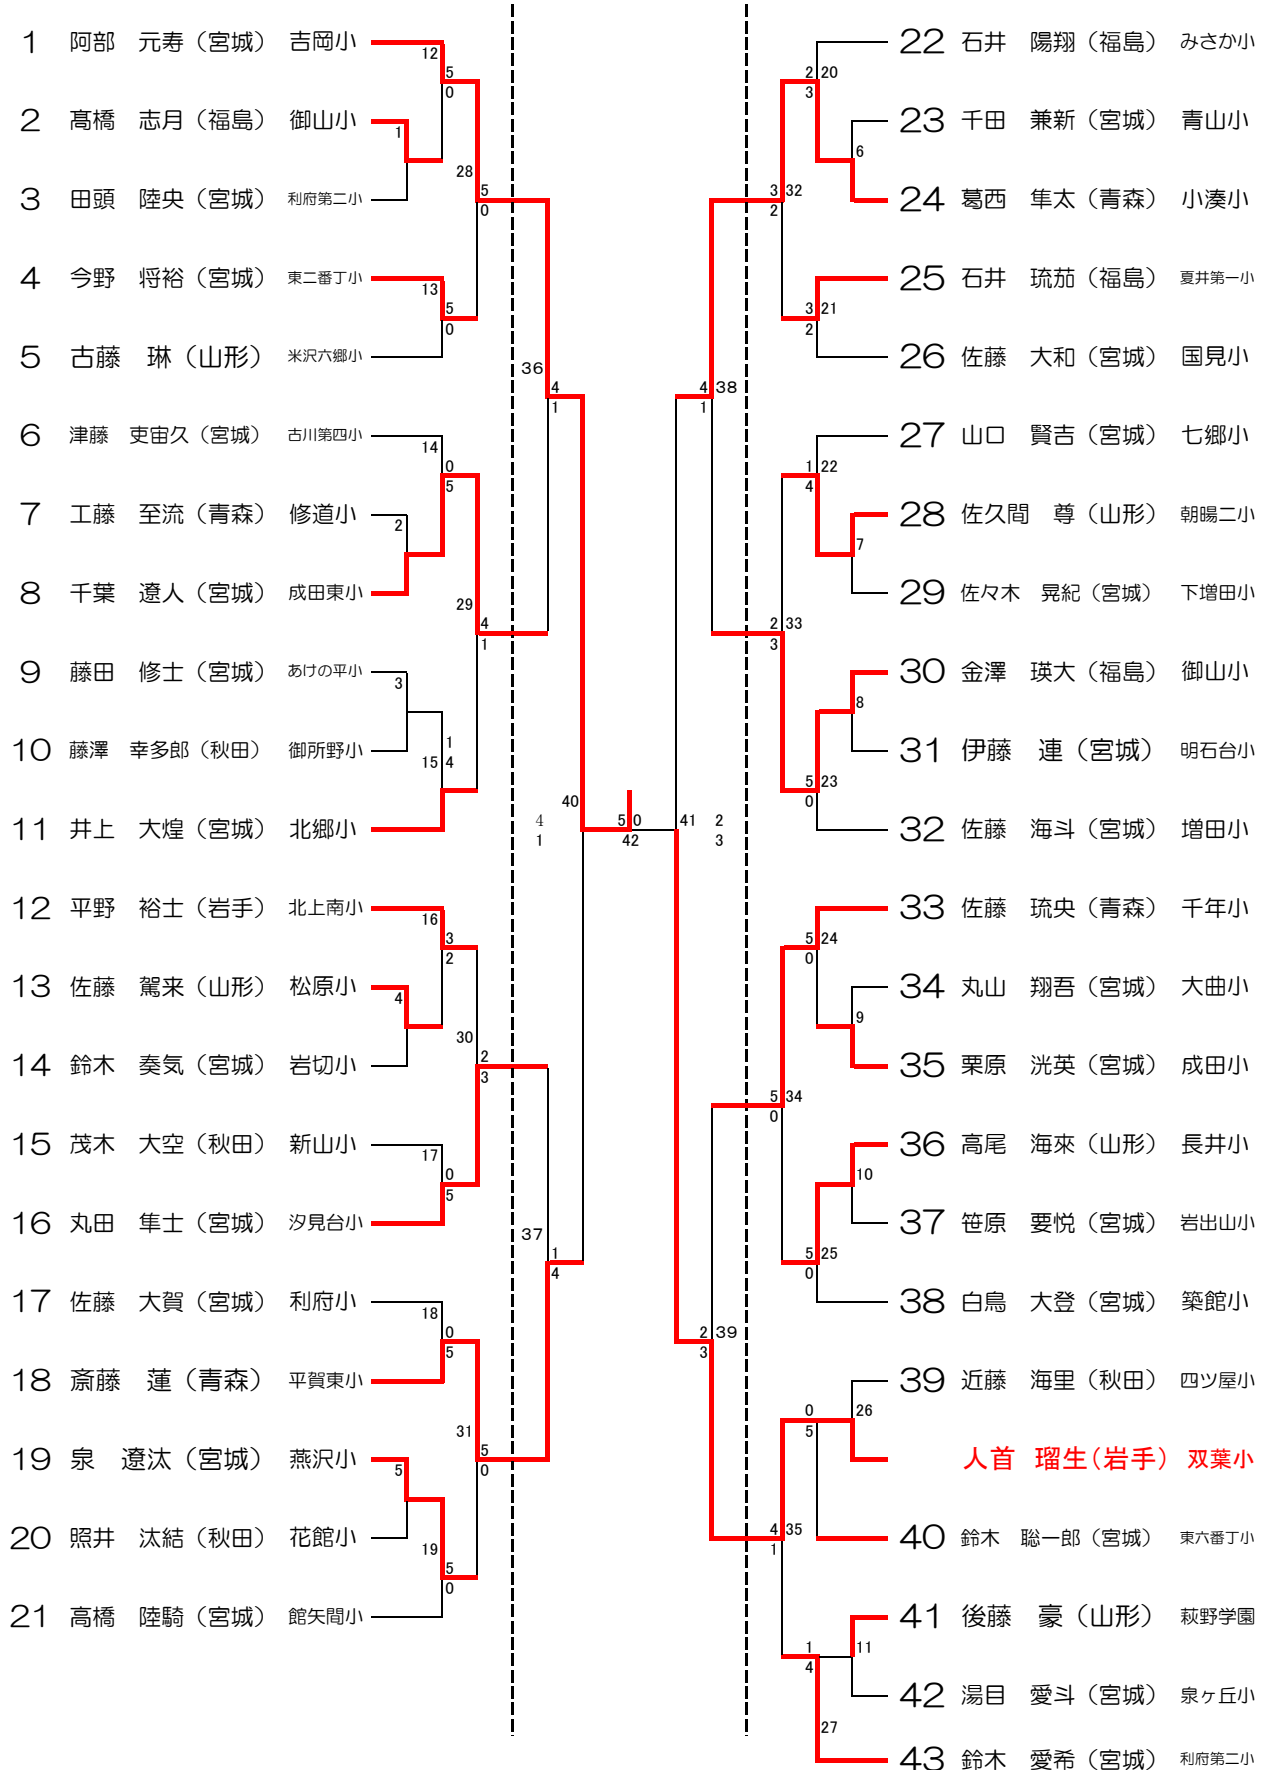

♥ 女子個人形（5年生）

♥ 女子個人形（6年生）

♠ 男子個人形（1年生）

♠ 男子個人形（2年生）

人首 瑠生(岩手) 双葉小

♠ 男子個人形 (3年生)

1	高橋 一壽 (宮城)	青山小	25	5	0	51	29	横山 幸誠 (福島)	久ノ浜第一小
2	松田 篤祈 (福島)	清水小	1	2	3	01	30	大関 琉輝 (福島)	清水小
3	白鳥 晴也 (宮城)	志波姫小	3	41	51	13	31	石澤 丈太郎 (宮城)	愛島小
4	加藤 斗耶 (青森)	追子野木小	2	5	01	12	32	近藤 世那 (宮城)	南中山小
5	田村 湊士 (宮城)	桜ヶ丘小	0	26	2	0	33	佐々木 絆 (岩手)	笠松小
6	山形 奨 (福島)	宮小	3	2	3	5	34	大橋 隼人 (宮城)	貞山小
7	吉田 悠人 (宮城)	愛島小	3	49	5	3	35	石井 颯 (福島)	夏井第一小
8	齊藤 千太郎 (山形)	日新小	4	3	0	2	36	小原 大典 (宮城)	ゆりが丘小
9	樋口 慶太 (宮城)	不二ヶ丘小	2	27	0	0	37	上小路 琉生 (岩手)	甲子小
10	阿部 太翔 (岩手)	鶴住居小	5	1	5	5	38	田村 真一 (秋田)	東小
11	野村 泰志 (宮城)	利府第三小	4	42	31	15	39	小西 直生 (宮城)	片平丁小
12	井上 巧望 (宮城)	松山小	6	4	21	0	40	水上 星矢 (宮城)	高森東小
13	芳賀 朝日 (福島)	松長小	1	28	4	0	41	高橋 勇哉 (山形)	平田小
14	山田 悠葵 (宮城)	横倉小	1	53	1	55	42	菅原 楓天 (宮城)	北村小
15	佐々木 悠吏 (宮城)	舘矢間小	2	29	4	1	43	阿部 魁士 (宮城)	東北イン ターナシヨ ナル小
	今野 礼翔 (岩手)	平田小	3	1					
16	鈴木 脩 (秋田)	花館小	7	5	0	5	44	阿部 双葉 (宮城)	大内小
17	及川 雄音 (宮城)	七郷小	0	43	01	13	45	佐藤 伶磨 (岩手)	小佐野小
18	藤田 健吾 (宮城)	あけの平小	8	0	51	12	46	十文字 陽生 (福島)	石川小
19	佐野 泰盛 (岩手)	甲子小	5	30	1	3	47	浅野 来己 (宮城)	鳴瀬小
20	橋本 琉夢 (宮城)	貞山小	9	5	4	2	48	渡會 大翔 (山形)	余目四小
21	蛭田 惺心 (福島)	勿来第一小	0	50	3	0	49	咲間 怜士 (宮城)	横倉小
22	佐々木 涉 (宮城)	南中山小	10	0	1	5	50	矢内 良誠 (福島)	広野小
23	古川 凌玖 (福島)	小野新町小	5	31	0	5	51	山口 虎大 (宮城)	増田西小
24	田口 撞真 (宮城)	岩切小	11	5	5	0	52	佐藤 耀介 (宮城)	福岡小
25	山田 世桜 (福島)	御山小	0	44	51	12	53	佐々木 直斗 (宮城)	古川第二小
26	玉澤 稜虎 (岩手)	長内小	12	5	01	13	54	高橋 龍斗 (宮城)	七郷小
27	小形 響 (宮城)	那智が丘小	0	32	2	0	55	佐々木 大輔 (秋田)	飯島南小
28	菊池 柊 (岩手)	和賀東小	3	56	阿部 柚貴 (宮城)	汐見台小			