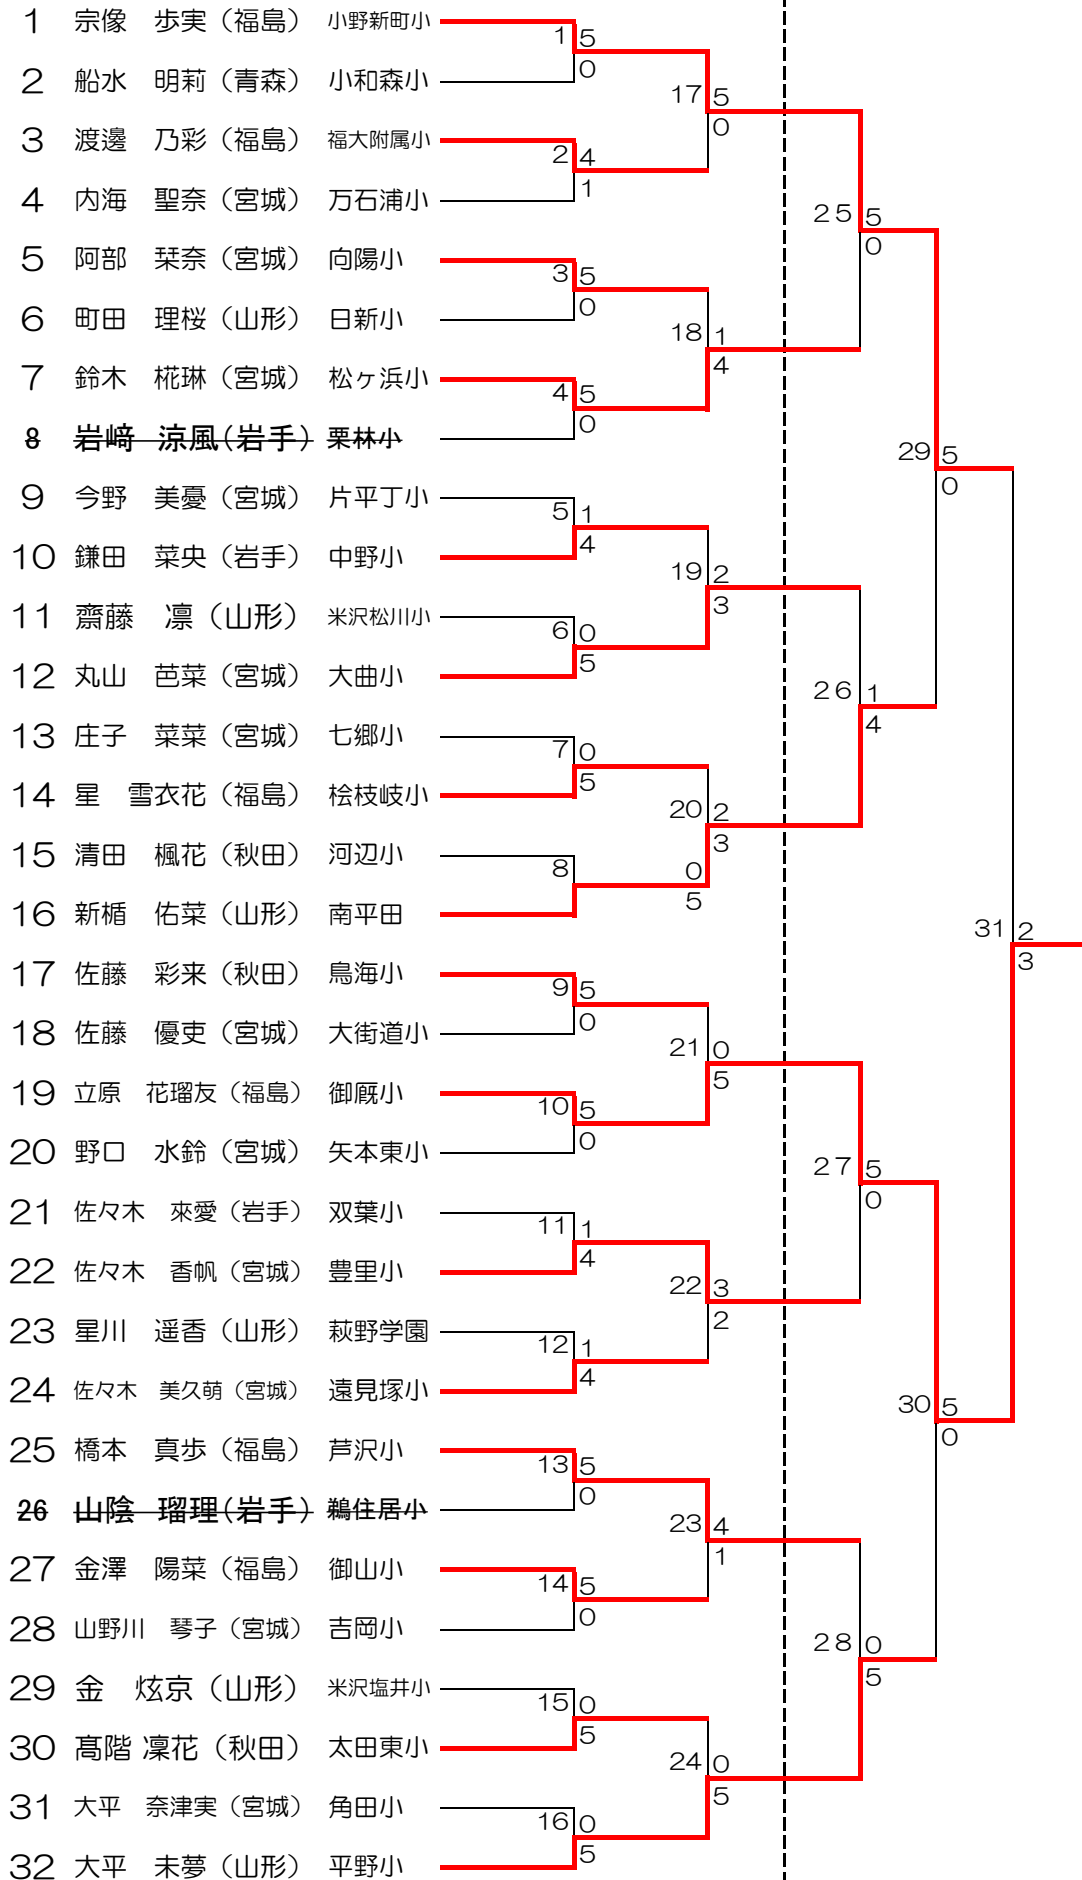

♥ 女子個人形（6年生）