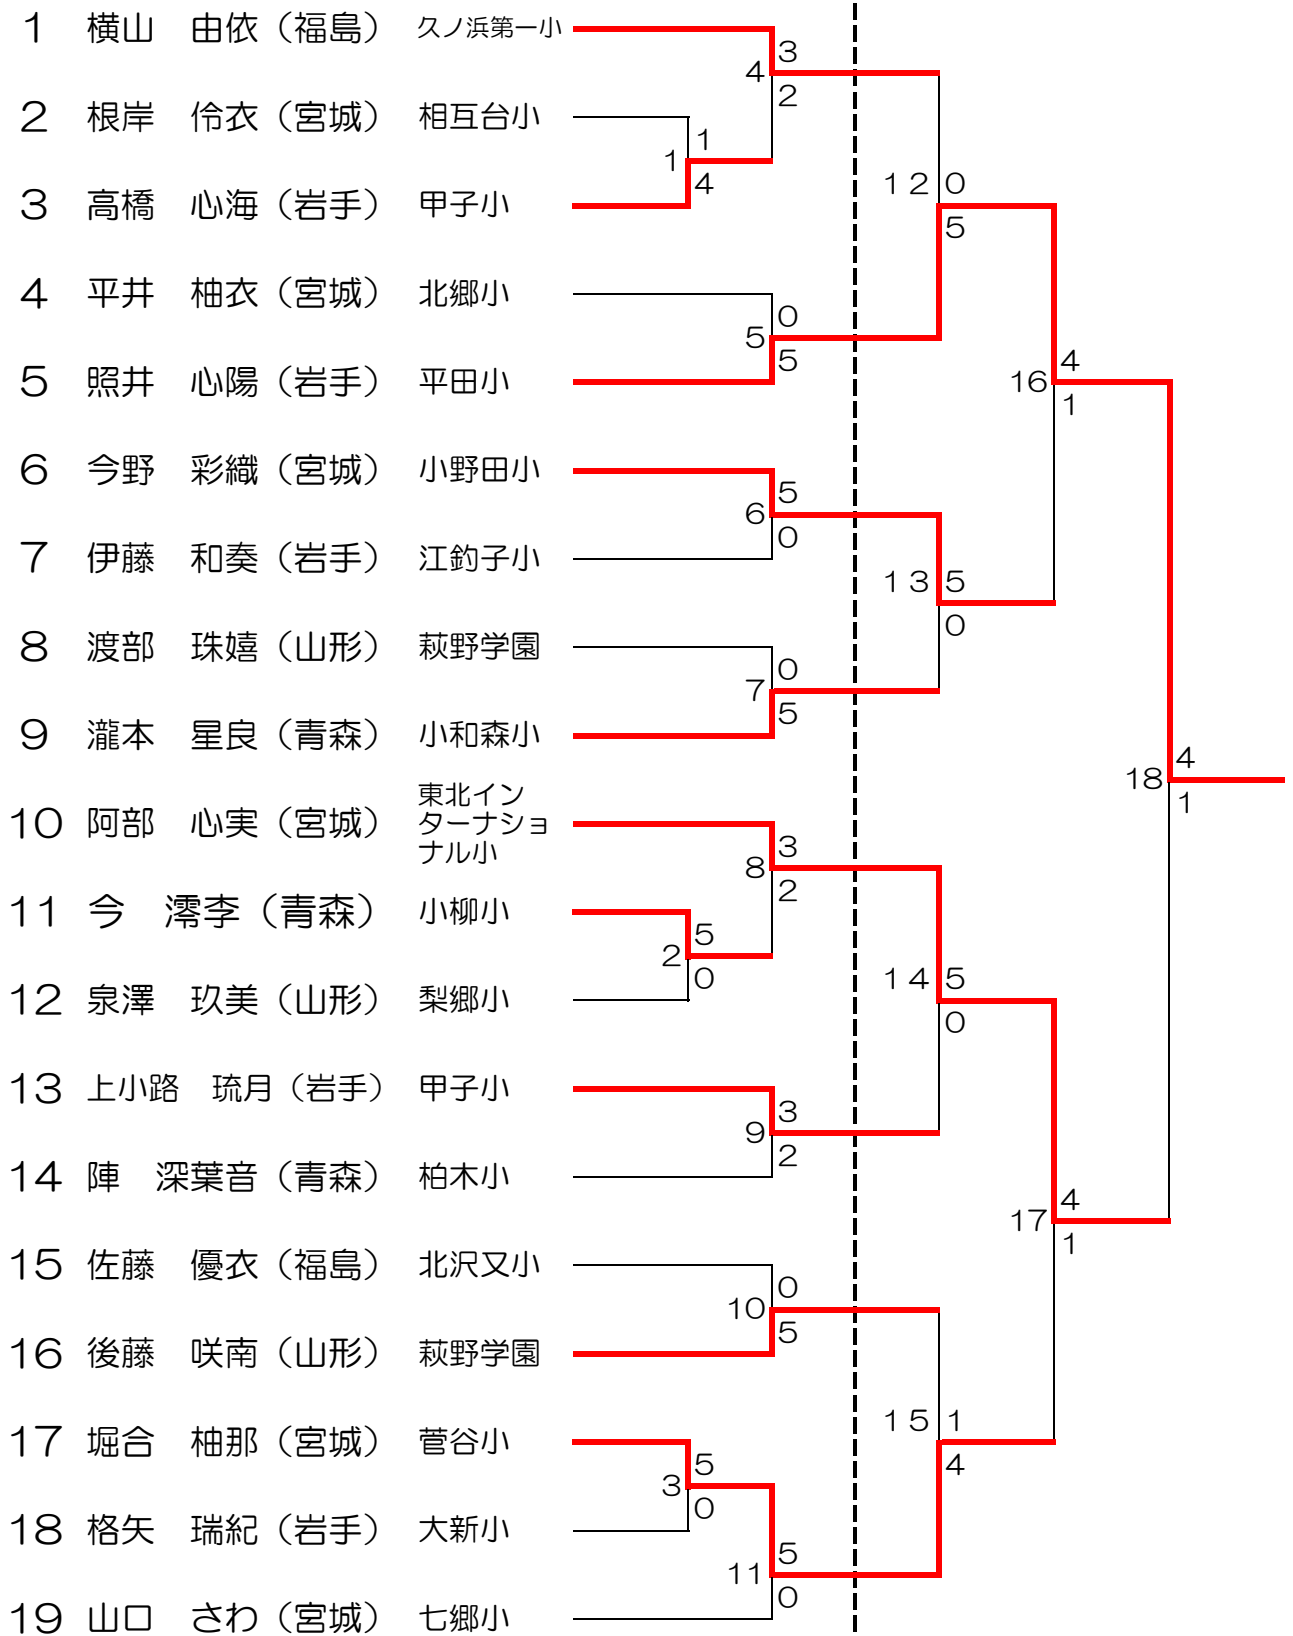

平成29年度
第5回
東北少年少女空手道
選手権大会

会場 名取市民体育館
平成29年7月8日(土)・9日(日)

主催 (公財)全日本空手道連盟 東北地区協議会
後援 (公財)全日本空手道連盟
主管 宮城県空手道連盟

♥ 女子個人形（1年生）

♥ 女子個人形（2年生）

♥ 女子個人形（3年生）

♥ 女子個人形（4年生）

1	竹屋 水葵（山形）	長井小	6	5	0	
2	崎野 詩歌（青森）	舞戸小	11	1	4	
3	成谷 葵衣（岩手）	久慈小	22	5	0	
4	大橋 未莉（宮城）	貞山小	7	5	0	
5	畑中 一花（福島）	野田小	30	5	0	
6	高橋 とこ（秋田）	大曲小	8	5	0	
7	石井 ちひろ（宮城）	将監中央小	23	0	5	
8	石井 亜暁（福島）	夏井第一小	9	4	1	
9	和野 帆花（宮城）	敷玉小	10	0	5	
10	古山 心葉（宮城）	大内小	2	5	0	
11	岡部 心愛（青森）	小湊小	24	5	0	
12	菅井 花音（宮城）	館腰小	11	2	3	
13	大山 華凜（山形）	長井小	31	5	0	
14	山野川 瑛万（宮城）	吉岡小	12	0	5	
15	池田 美結（山形）	余目一小	25	4	1	
16	清野 優咲（青森）	西海小	3	0	5	
17	沼澤 奈々心（山形）	日新小	13	3	2	
18	高橋 瑠菜（宮城）	中津山第一小	14	5	0	
19	渡辺 葵彩（秋田）	飯島小	4	4	1	
20	町田 結（山形）	日新小	26	5	0	
21	會田 菜々子（山形）	米沢南部小	15	1	4	
22	菊地 萌乃（宮城）	古川第二小	16	5	0	
23	榊原 理音（福島）	田島小	17	5	0	
24	堀江 奏花（宮城）	古城小	27	5	0	
25	佐藤 ひな（秋田）	西仙北小	17	5	0	
26	佐藤 冬花（宮城）	利府第三小	18	2	3	
27	若嶋 妃菜多（山形）	天童・長岡小	19	0	5	
28	瀬戸 杜花（宮城）	向陽台小	20	0	5	
29	佐藤 舞和（宮城）	大街道小	28	4	1	
30	渋谷 俐々愛（青森）	舞戸小	19	0	5	
31	堀 虹花（山形）	八幡小	20	0	5	
32	志賀 美空（宮城）	桜小	29	5	0	
33	佐藤 菜々夏（山形）	長井小	5	4	1	
34	小形 芽衣（青森）	小湊小	21	1	3	
35	岩崎 愛里（岩手）	唐丹小	2	1	2	
36	奥田 優寿（宮城）	中里小	21	3	2	
37	堀川 優心（福島）	小玉小				