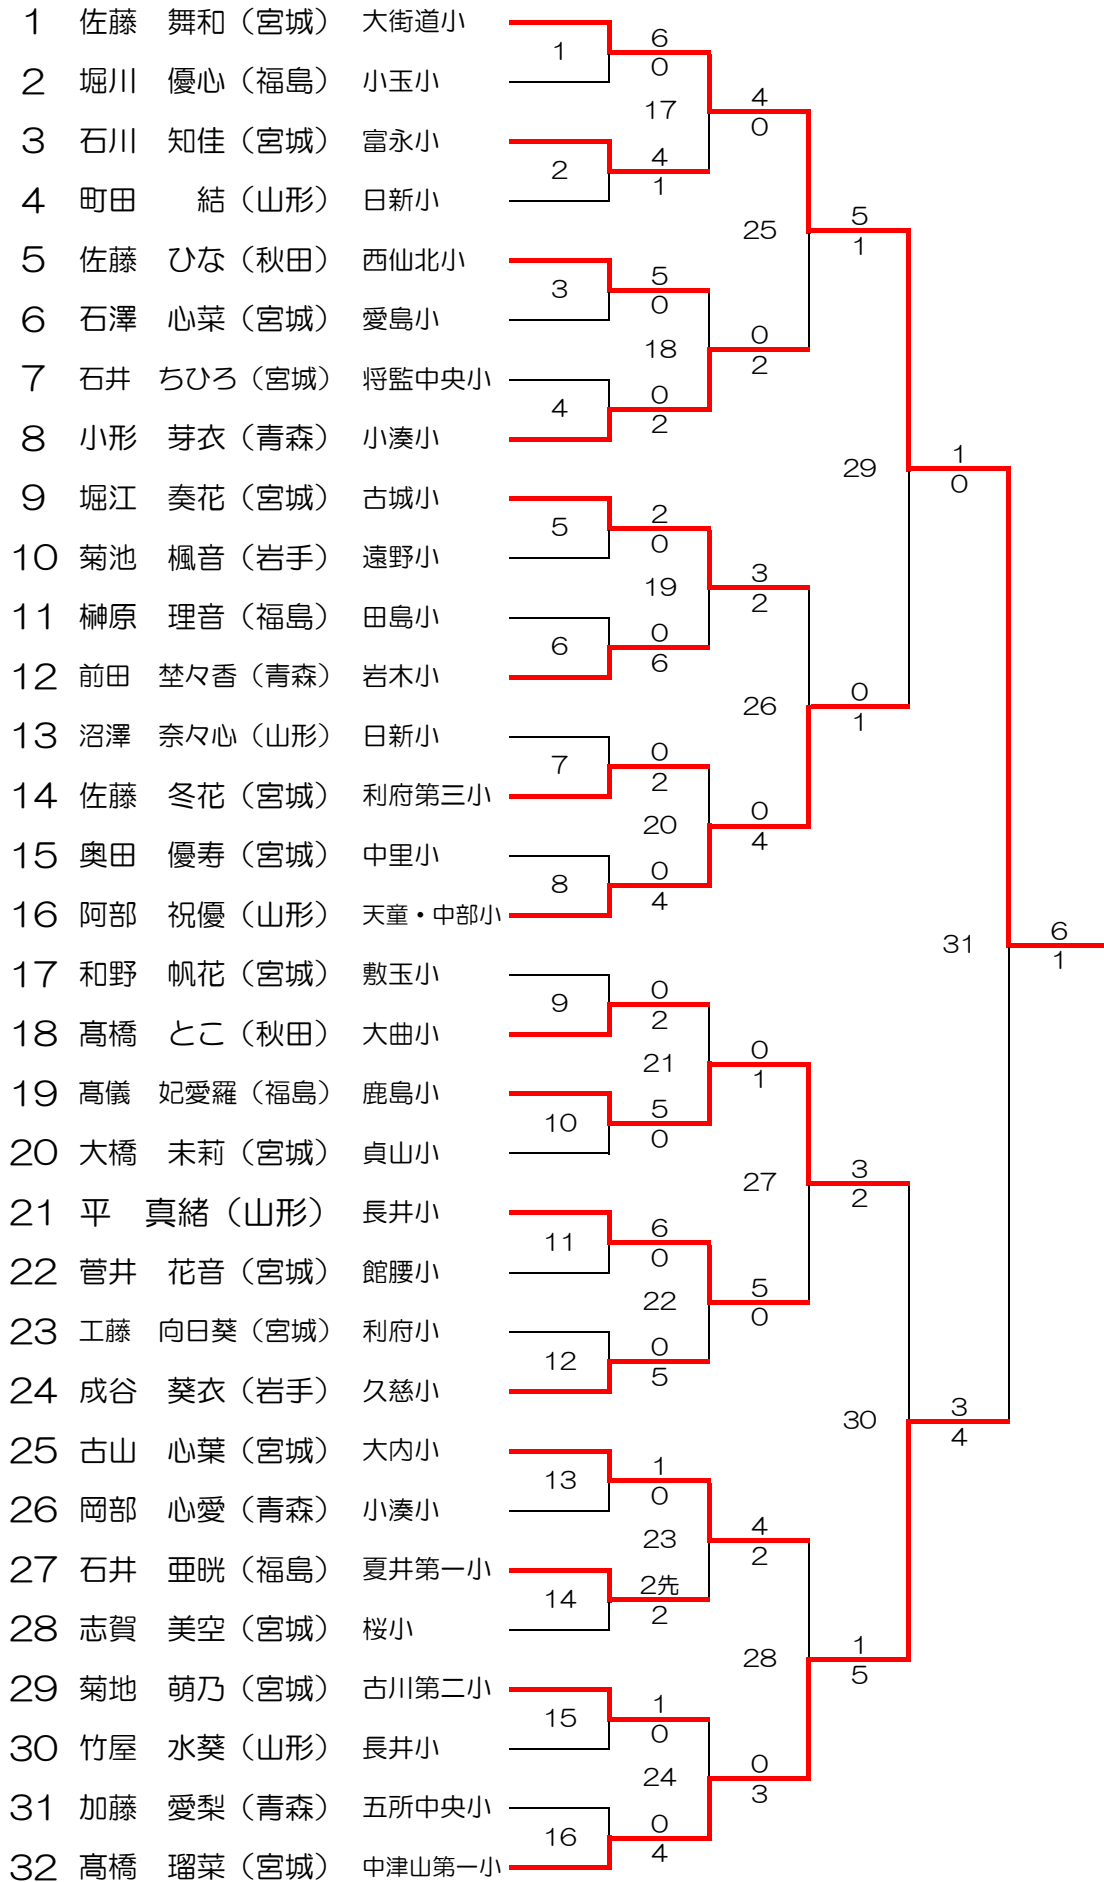

♥ 女子個人組手（3年生）

1	高橋 優妃（宮城）	燕沢小							
2	青木 葵（福島）	平第五小			13	4			
3	阿部 紗玖弥（宮城）	利府小	1	0	3	0			
4	神保 夏帆（山形）	村木沢小				21	4		
5	伊達 柊（宮城）	国見小	2	6	2		1		
6	目黒 空（宮城）	角田小			14	3			
7	村上 結夢彩（宮城）	愛島小	3	6	0				
8	菅原 志保（宮城）	片平丁小			0		25	先1	
9	小山 凜（宮城）	増田西小	4	6				1	
10	鈴木 緋乃（宮城）	吉岡小			15	0			
11	田鎖 海麗玲（岩手）	千徳小	5	反		6			
12	船橋 美優（青森）	東小				22	1		
13	櫻井 心（宮城）	北中山小	6	4	3		6		
14	櫻井 風羽（宮城）	利府第三小			16	6			
15	佐々木 凜（宮城）	北中山小					27	0	2
16	鈴木 心菜（宮城）	利府第三小	7	17	0	3			
17	葛西 舞瑠々（青森）	荒川小			5	1			
18	庄司 夏帆（山形）	朝陽六小	8	0	3		23	3	5
19	藤原 心愛（宮城）	新田小				18	1		
20	高橋 花（宮城）	向陽小	9	0	6		6		
21	石井 李奈（福島）	夏井第一小						26	5
22	加賀谷 日鞠（秋田）	神岡小	10	6	0			4	
23	白鳥 咲來（宮城）	築館小				19	6		
24	関東 結美乃（宮城）	中新田小	11	0	6		0		
25	遠藤 愛奈（宮城）	亦楽小						24	6
26	斎藤 真緒（山形）	松原小	12	0	6			2	
27	佐藤 優月（宮城）	貞山小				20	5		
28	平野 夢夏（岩手）	北上南小					0		

♥ 女子個人組手（4年生）