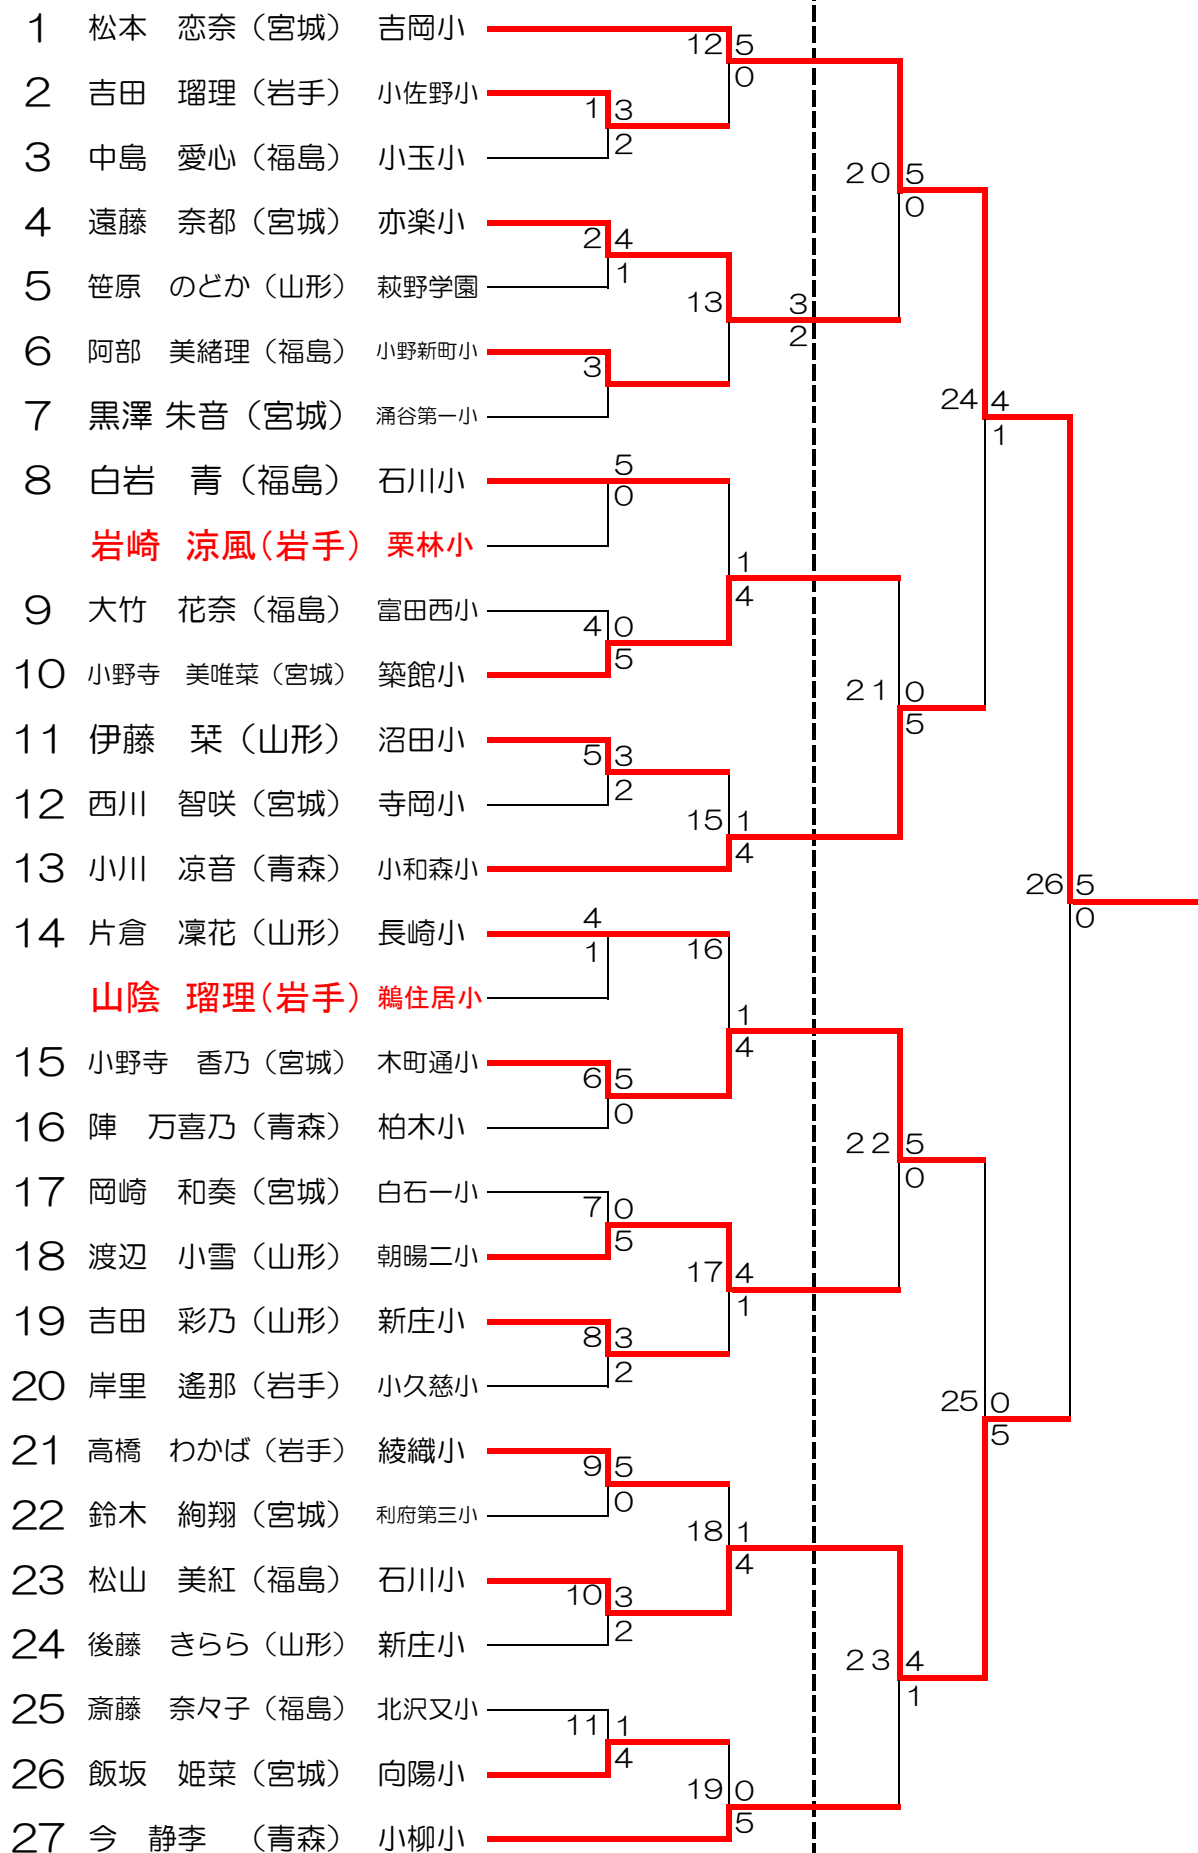

♥ 女子個人形（4年生）

1	竹屋 水葵（山形）	長井小	6	5	0	
2	崎野 詩歌（青森）	舞戸小	11	1	4	
3	成谷 葵衣（岩手）	久慈小	22	5	0	
4	大橋 未莉（宮城）	貞山小	7	5	0	
5	畑中 一花（福島）	野田小	30	5	0	
6	高橋 とこ（秋田）	大曲小	8	5	0	
7	石井 ちひろ（宮城）	将監中央小	23	0	5	
8	石井 亜暁（福島）	夏井第一小	9	4	1	
9	和野 帆花（宮城）	敷玉小	10	0	5	
10	古山 心葉（宮城）	大内小	2	5	0	
11	岡部 心愛（青森）	小湊小	24	5	0	
12	菅井 花音（宮城）	館腰小	11	2	3	
13	大山 華凜（山形）	長井小	31	5	0	
14	山野川 瑛万（宮城）	吉岡小	12	0	5	
15	池田 美結（山形）	余目一小	25	4	1	
16	清野 優咲（青森）	西海小	3	0	5	
17	沼澤 奈々心（山形）	日新小	13	3	2	
18	高橋 瑠菜（宮城）	中津山第一小	14	5	0	
19	渡辺 葵彩（秋田）	飯島小	4	4	1	
20	町田 結（山形）	日新小	26	5	0	
21	會田 菜々子（山形）	米沢南部小	15	1	4	
22	菊地 萌乃（宮城）	古川第二小	16	5	0	
23	榊原 理音（福島）	田島小	17	5	0	
24	堀江 奏花（宮城）	古城小	27	5	0	
25	佐藤 ひな（秋田）	西仙北小	17	5	0	
26	佐藤 冬花（宮城）	利府第三小	18	2	3	
27	若嶋 妃菜多（山形）	天童・長岡小	19	0	5	
28	瀬戸 杜花（宮城）	向陽台小	20	0	5	
29	佐藤 舞和（宮城）	大街道小	28	4	1	
30	渋谷 俐々愛（青森）	舞戸小	19	0	5	
31	堀 虹花（山形）	八幡小	20	0	5	
32	志賀 美空（宮城）	桜小	29	5	0	
33	佐藤 菜々夏（山形）	長井小	5	4	1	
34	小形 芽衣（青森）	小湊小	21	1	3	
35	岩崎 愛里（岩手）	唐丹小	2	1	2	
36	奥田 優寿（宮城）	中里小	21	3	2	
37	堀川 優心（福島）	小玉小				

♥ 女子個人形（5年生）