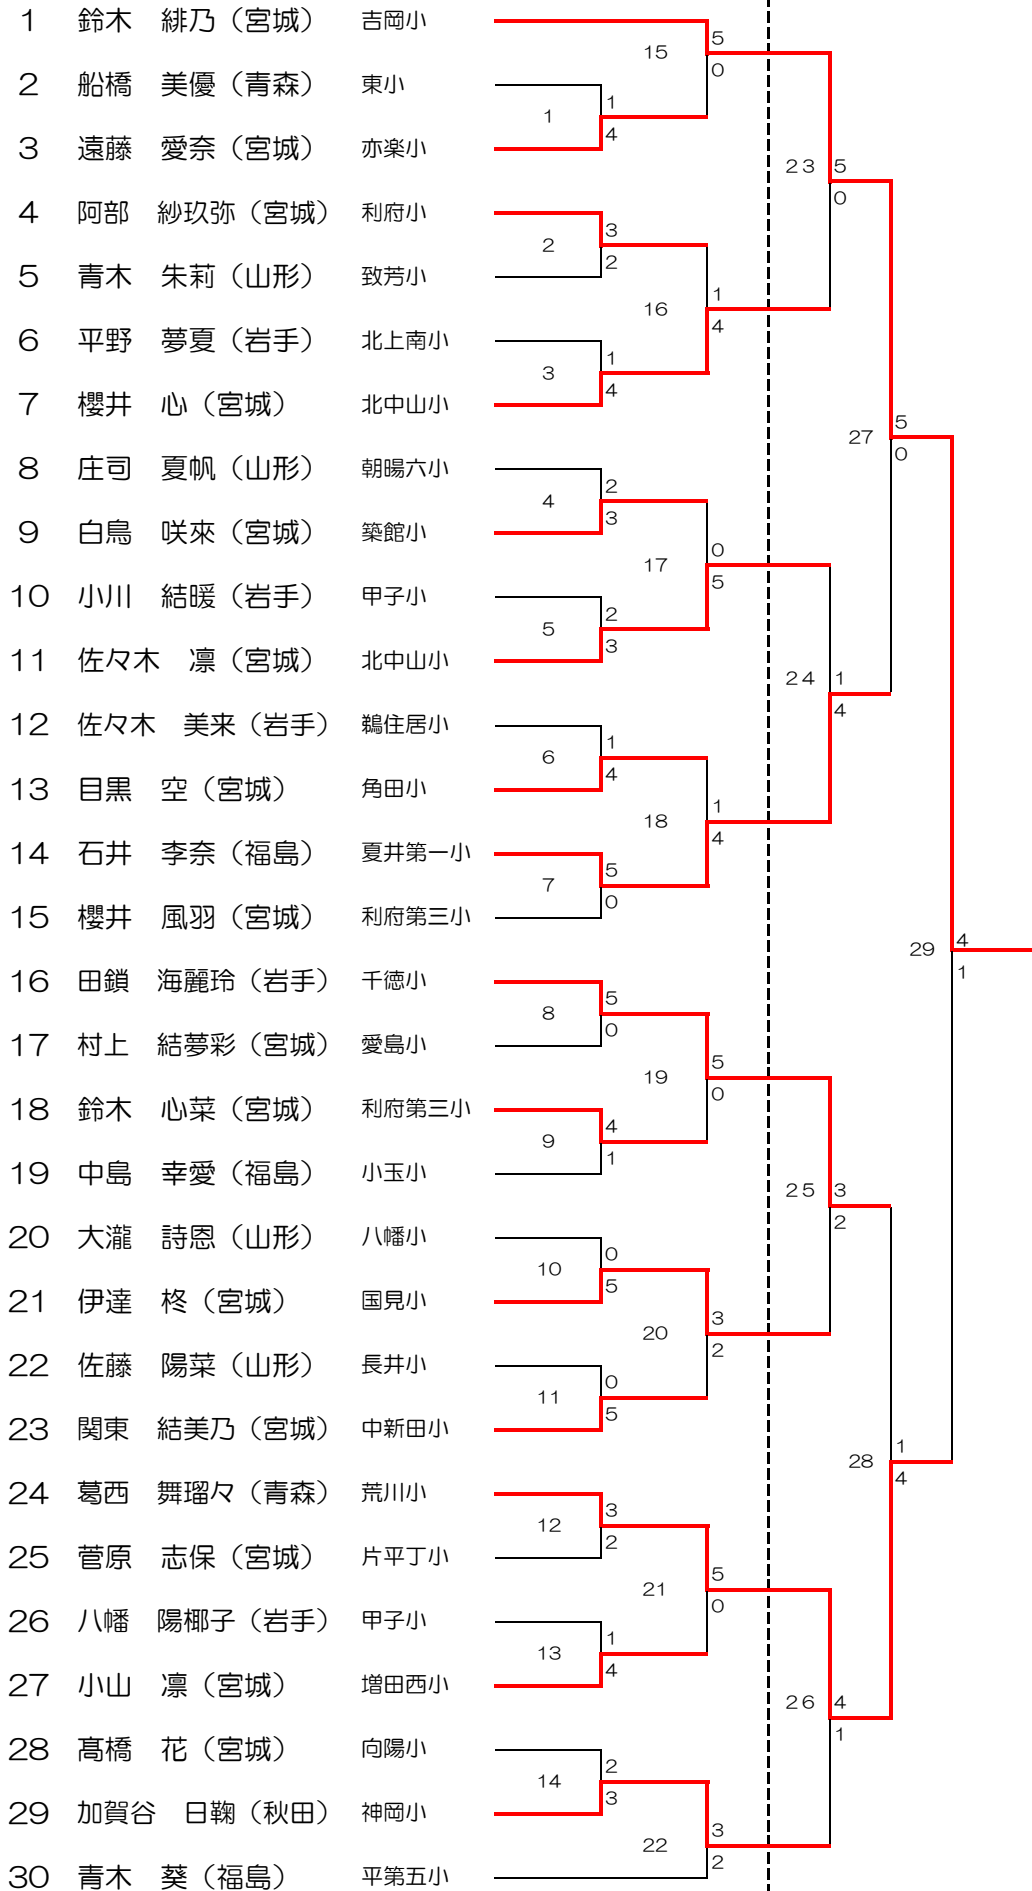

平成29年度
第5回
東北少年少女空手道
選手権大会

会場 名取市民体育館
平成29年7月8日(土)・9日(日)

主催 (公財)全日本空手道連盟 東北地区協議会
後援 (公財)全日本空手道連盟
主管 宮城県空手道連盟

♥ 女子個人形（1年生）

♥ 女子個人形（2年生）

♥ 女子個人形（3年生）

♥ 女子個人形（4年生）

1	竹屋 水葵（山形）	長井小	6	5	0	
2	崎野 詩歌（青森）	舞戸小	11	1	4	
3	成谷 葵衣（岩手）	久慈小	22	5	0	
4	大橋 未莉（宮城）	貞山小	7	5	0	
5	畑中 一花（福島）	野田小	30	5	0	
6	高橋 とこ（秋田）	大曲小	8	5	0	
7	石井 ちひろ（宮城）	将監中央小	23	0	5	
8	石井 亜暁（福島）	夏井第一小	9	4	1	
9	和野 帆花（宮城）	敷玉小	10	0	5	
10	古山 心葉（宮城）	大内小	2	5	0	
11	岡部 心愛（青森）	小湊小	24	5	0	
12	菅井 花音（宮城）	館腰小	11	2	3	
13	大山 華凜（山形）	長井小	31	5	0	
14	山野川 瑛万（宮城）	吉岡小	12	0	5	
15	池田 美結（山形）	余目一小	25	4	1	
16	清野 優咲（青森）	西海小	3	0	5	
17	沼澤 奈々心（山形）	日新小	13	3	2	
18	高橋 瑠菜（宮城）	中津山第一小	14	5	0	
19	渡辺 葵彩（秋田）	飯島小	4	4	1	
20	町田 結（山形）	日新小	26	5	0	
21	會田 菜々子（山形）	米沢南部小	15	1	4	
22	菊地 萌乃（宮城）	古川第二小	16	5	0	
23	榊原 理音（福島）	田島小	17	5	0	
24	堀江 奏花（宮城）	古城小	27	5	0	
25	佐藤 ひな（秋田）	西仙北小	17	5	0	
26	佐藤 冬花（宮城）	利府第三小	18	2	3	
27	若嶋 妃菜多（山形）	天童・長岡小	19	0	5	
28	瀬戸 杜花（宮城）	向陽台小	20	0	5	
29	佐藤 舞和（宮城）	大街道小	28	4	1	
30	渋谷 俐々愛（青森）	舞戸小	19	0	5	
31	堀 虹花（山形）	八幡小	20	0	5	
32	志賀 美空（宮城）	桜小	29	5	0	
33	佐藤 菜々夏（山形）	長井小	5	4	1	
34	小形 芽衣（青森）	小湊小	21	1	3	
35	岩崎 愛里（岩手）	唐丹小	2	1	2	
36	奥田 優寿（宮城）	中里小	21	3	2	
37	堀川 優心（福島）	小玉小				