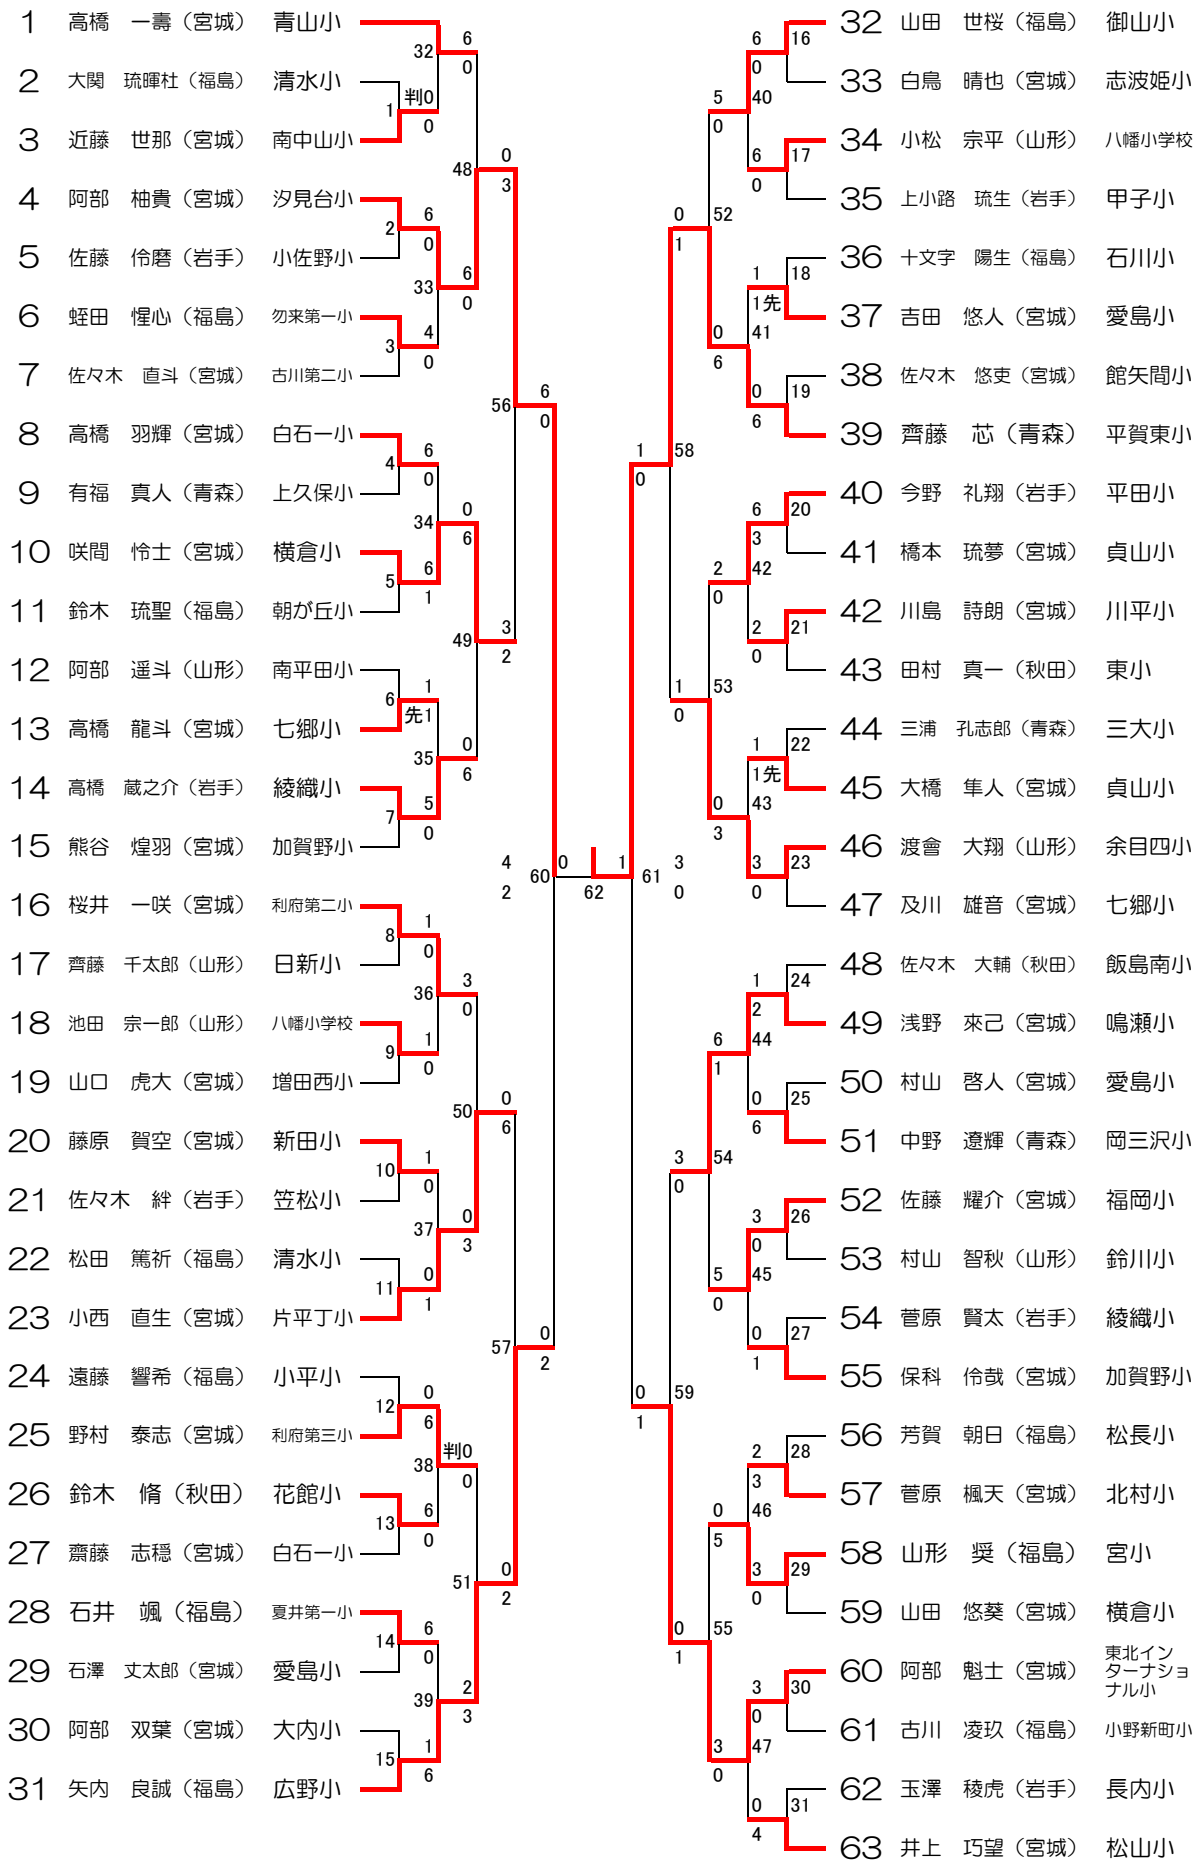

♥ 女子個人組手（4年生）

♥ 女子個人組手（6年生）

♠ 男子個人組手（1年生）

♠ 男子個人組手 (2年生)

♠ 男子個人組手（3年生）

♠ 男子個人組手（4年生）

1	若生 大貴 (宮城)	燕沢小	2	32	32	笹原 俊悦 (宮城)	岩出山小				
2	伊藤 優吏 (岩手)	江釣子小	31	0	4	16	33	後藤 颯星 (山形)	南平田小		
3	鈴木 夏至 (宮城)	加賀野小	1	3	2	39	34	溝江 ハーツ (青森)	油川小		
4	木村 竜仁 (青森)	幸畑小	47	6	4	17	35	石井 響桔 (宮城)	明石台小		
5	佐々木 史穂 (宮城)	豊里小	2	キケン	3先	51	36	佐々木 楓舞 (岩手)	双葉小		
6	近藤 詩温 (宮城)	南中山小	32	3	0	18	37	菱沼 怜央 (宮城)	利府第三小		
7	中村 健佑 (秋田)	港北小	3	キケン	4	40	38	早坂 陸 (宮城)	東向陽台小		
8	人首 颯真 (岩手)	双葉小	55	2	1	19	39	坂本 公稔 (岩手)	双葉小		
9	泉 光祐 (宮城)	燕沢小	4	0	6	57	40	高橋 優斗 (岩手)	和賀東小		
10	佐々木 太雅 (宮城)	前谷地小	6	33	0	3先	20	41	佐々木 永詩 (宮城)	館小	
11	村井 瞭太 (山形)	鳥海小	5	キケン	3	41	42	阿部 一路 (宮城)	矢本東小		
12	野村 篤志 (宮城)	利府第三小	48	3先	3	6	21	43	後藤 惇志 (福島)	鹿島小	
13	宗形 一馬 (福島)	小山田小	6	3	0	52	44	高平 雪太 (宮城)	鶴谷小		
14	村山 愛芽 (山形)	鈴川小	34	0	34	0	45	大坂 恭平 (秋田)	保戸野小		
15	常陸 大翔 (宮城)	古川第二小	7	3	0	0	42	46	伊澤 知樹 (宮城)	加賀野小	
16	渡邊 董篤 (福島)	福大附属小	59	3	3	60	23	47	柳沼 佑哉 (福島)	片平小	
17	佐藤 庸太 (宮城)	岡田小	8	0	2	4	2	48	伊藤 直樹 (宮城)	岩切小	
18	山崎 優真 (山形)	南沼原小	35	2	6	6	24	49	悦淵 嵩 (岩手)	甲子小	
19	矢吹 淳人 (宮城)	角田小	9	0	3	6	43	50	川嶋 架 (宮城)	将監小	
20	佐々木 新生 (岩手)	双葉小	49	1	5	0	25	51	高木 瑛心 (福島)	四倉小	
21	草野 正稔 (宮城)	増田西小	10	4	3	5	53	52	佐藤 陸翔 (宮城)	増田小	
22	佐藤 碧翔 (宮城)	しらかし台小	36	0	6	3	1	26	53	長谷川 侑杏 (福島)	田島小
23	鈴木 惇也 (福島)	四倉小	11	1	4	0	44	54	安達 海葵 (宮城)	佐沼小	
24	松橋 憲佑 (山形)	滝山小	56	6	0	5	27	55	鈴木 椋 (福島)	御山小	
25	佐藤 希 (岩手)	杜陵小	12	判定	4	6	0	56	56	小山 真広 (山形)	山形西小
26	佐藤 翼 (福島)	仁井田小	37	3	3	5	28	57	玉手 蒼輝 (宮城)	桜小	
27	竹村 昂士 (青森)	平賀東小	13	4	0	3	45	58	鈴木 喜祈 (宮城)	利府第二小	
28	阿部 大登 (宮城)	須江小	50	0	1	0	5	29	59	佐藤 寛久郎 (青森)	追子野木小
29	星 瑠衣斗 (福島)	桧枝岐小	14	6	0	判定	54	60	伊澤 芽慧 (宮城)	七郷小	
30	佐藤 聖成 (宮城)	鶴巣小	38	0	3	1	30	61	石山 次郎 (山形)	山形六小	
31	佐藤 洸空 (秋田)	新山小	15	1	0	2	46	62	浅野 一暁 (宮城)	鳴瀬小	