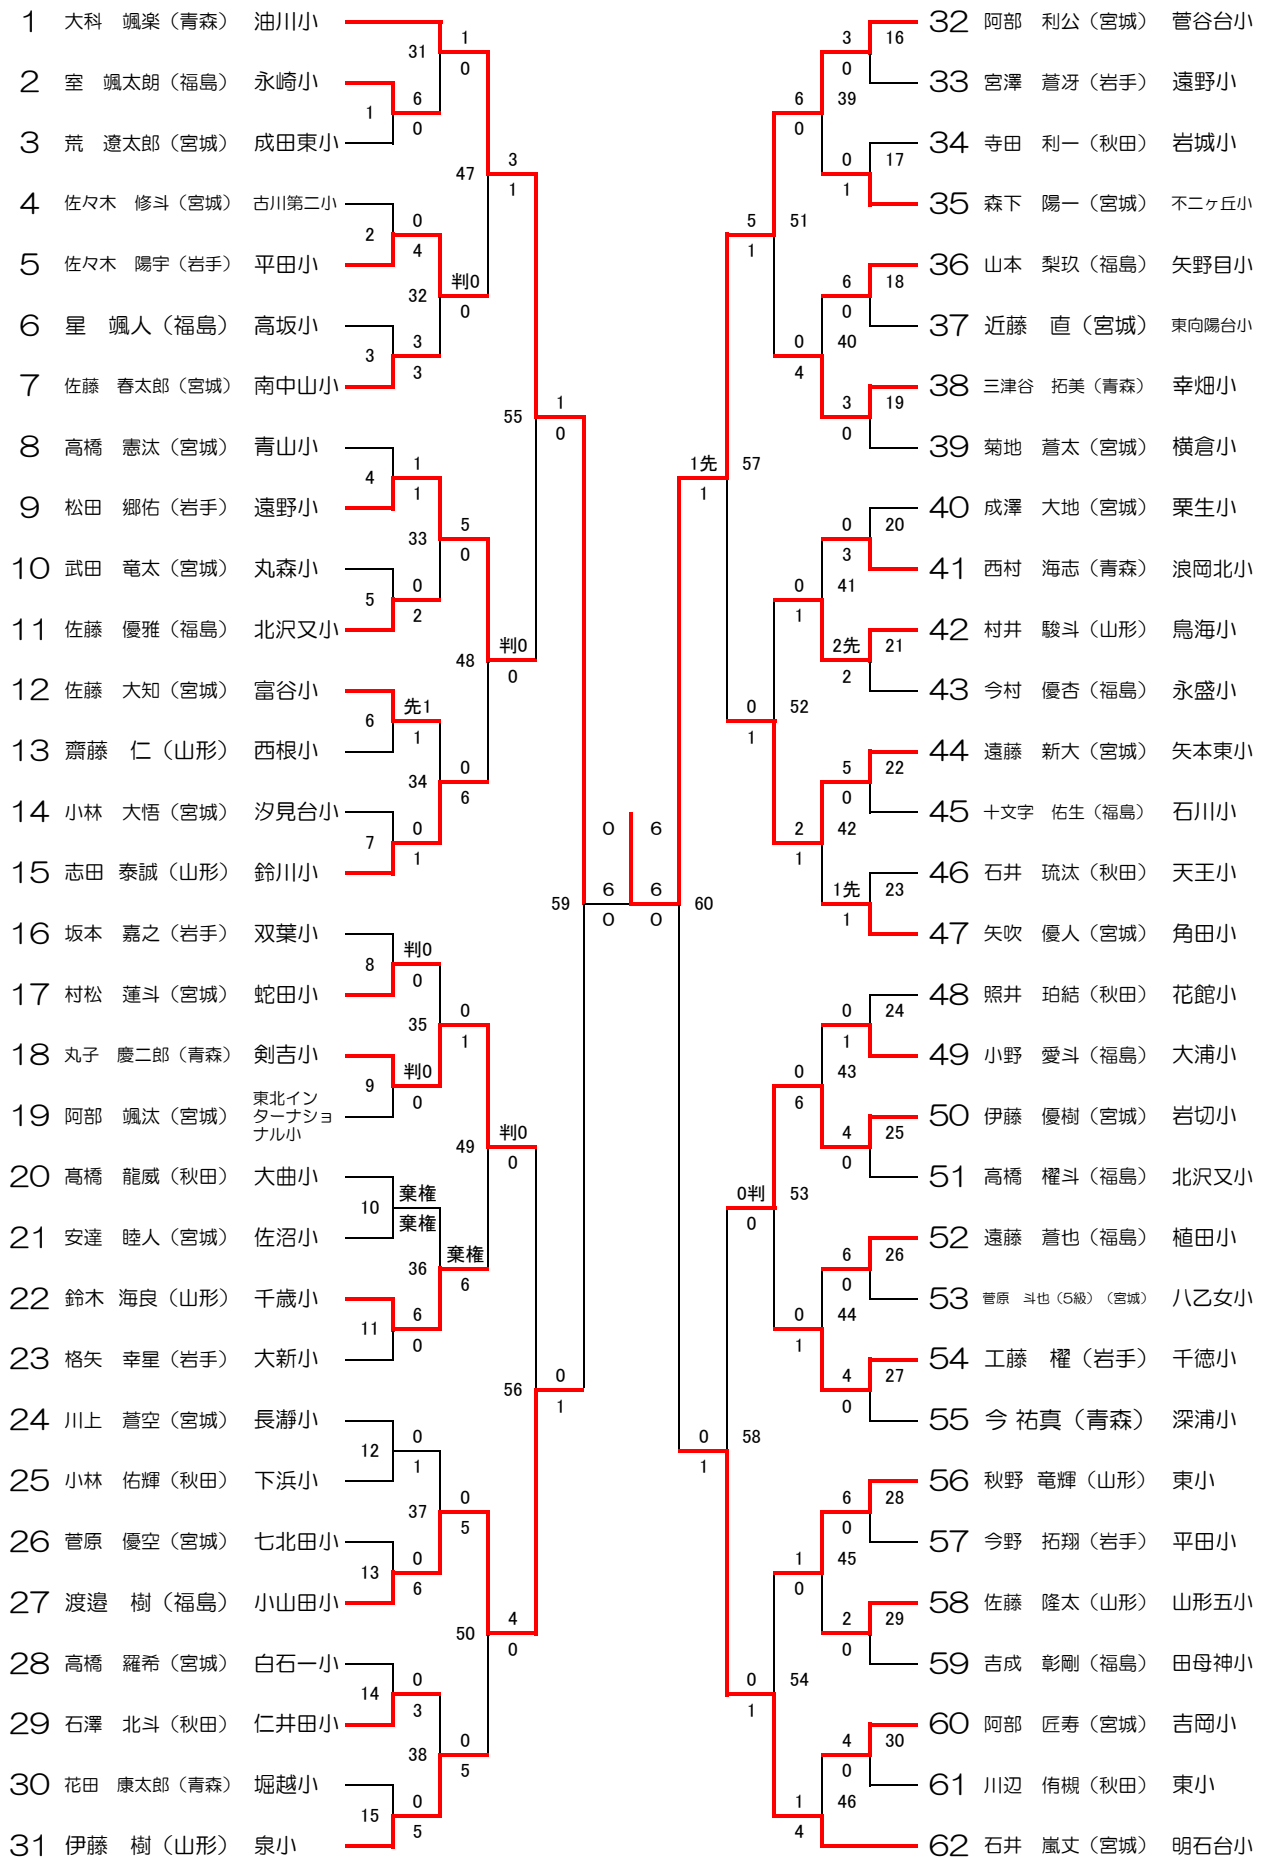

♠ 男子個人組手（6年生）