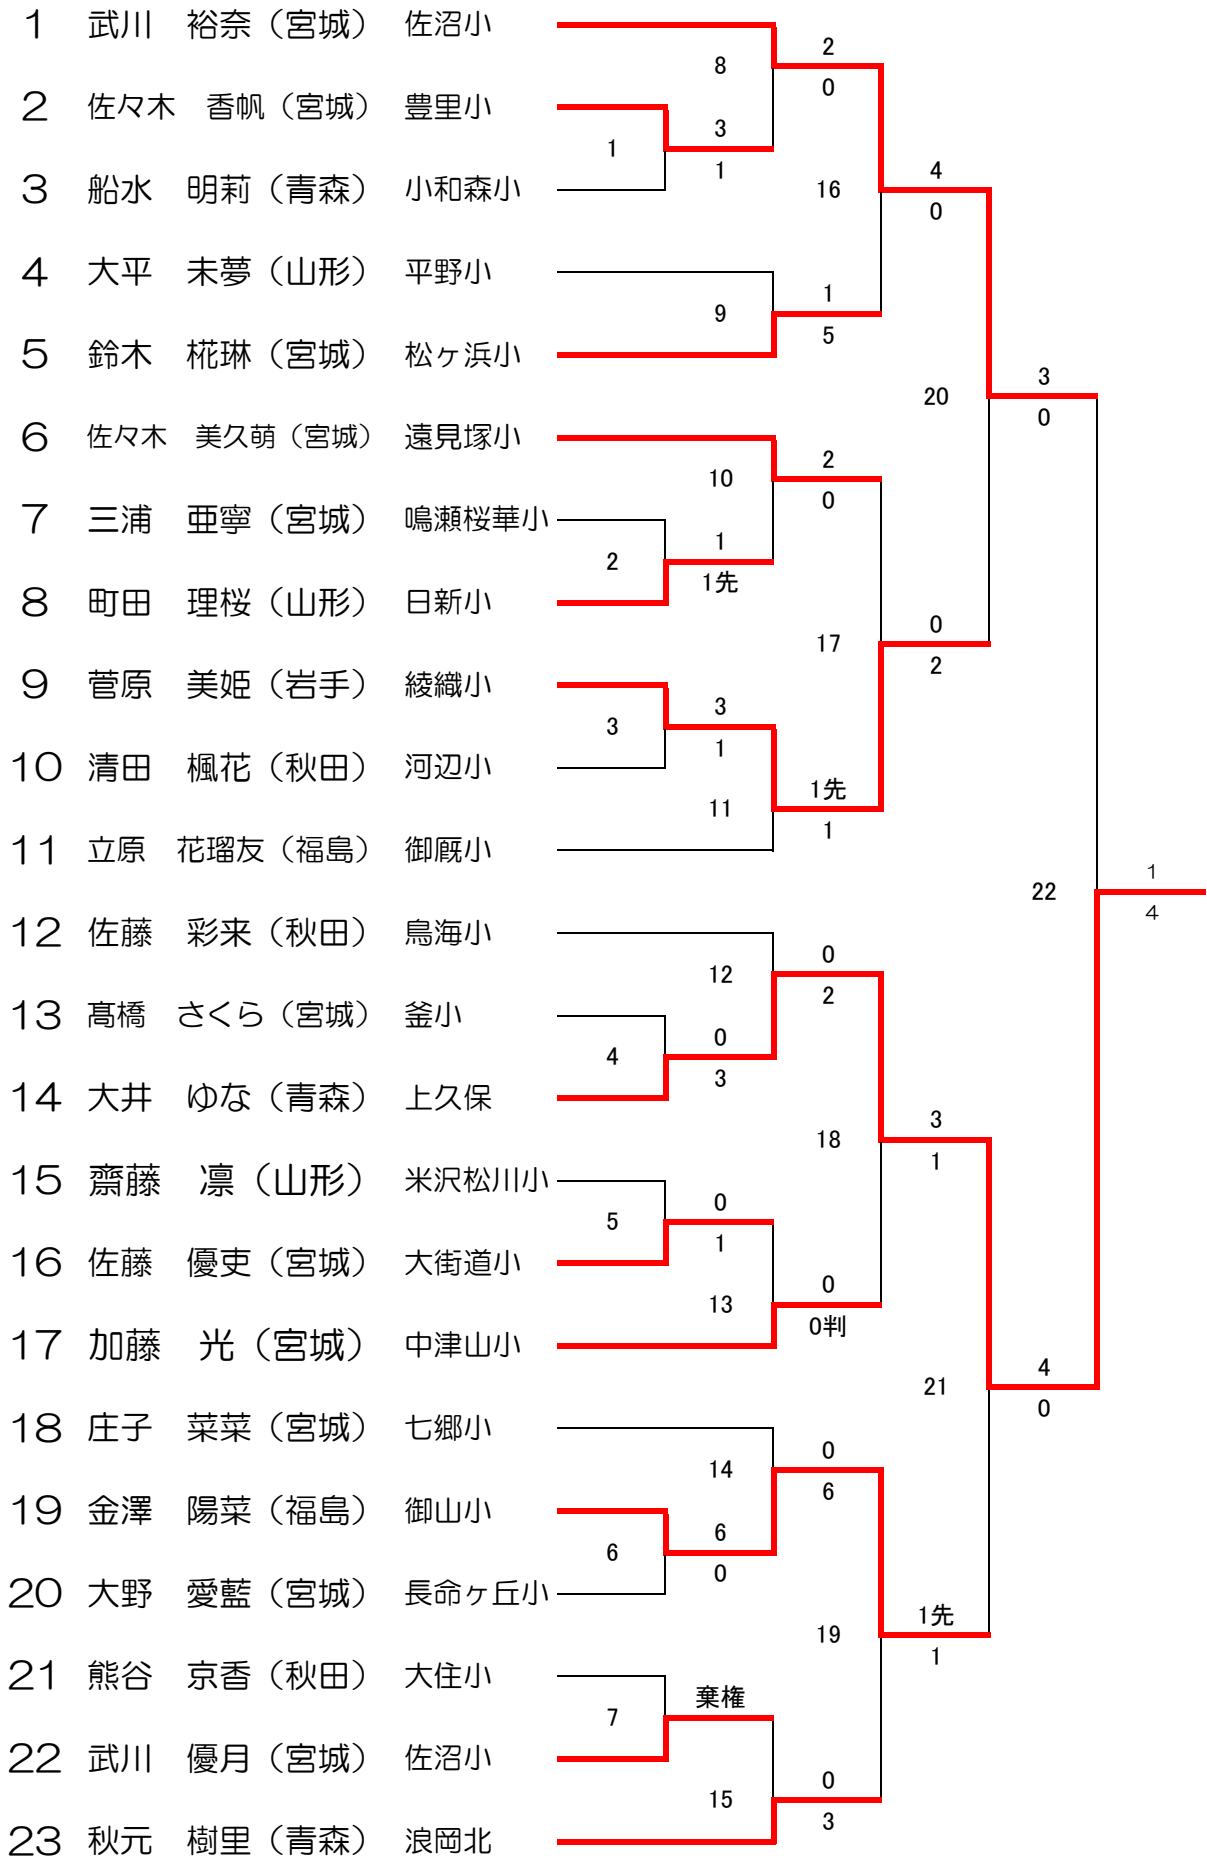

♥ 女子個人組手（6年生）