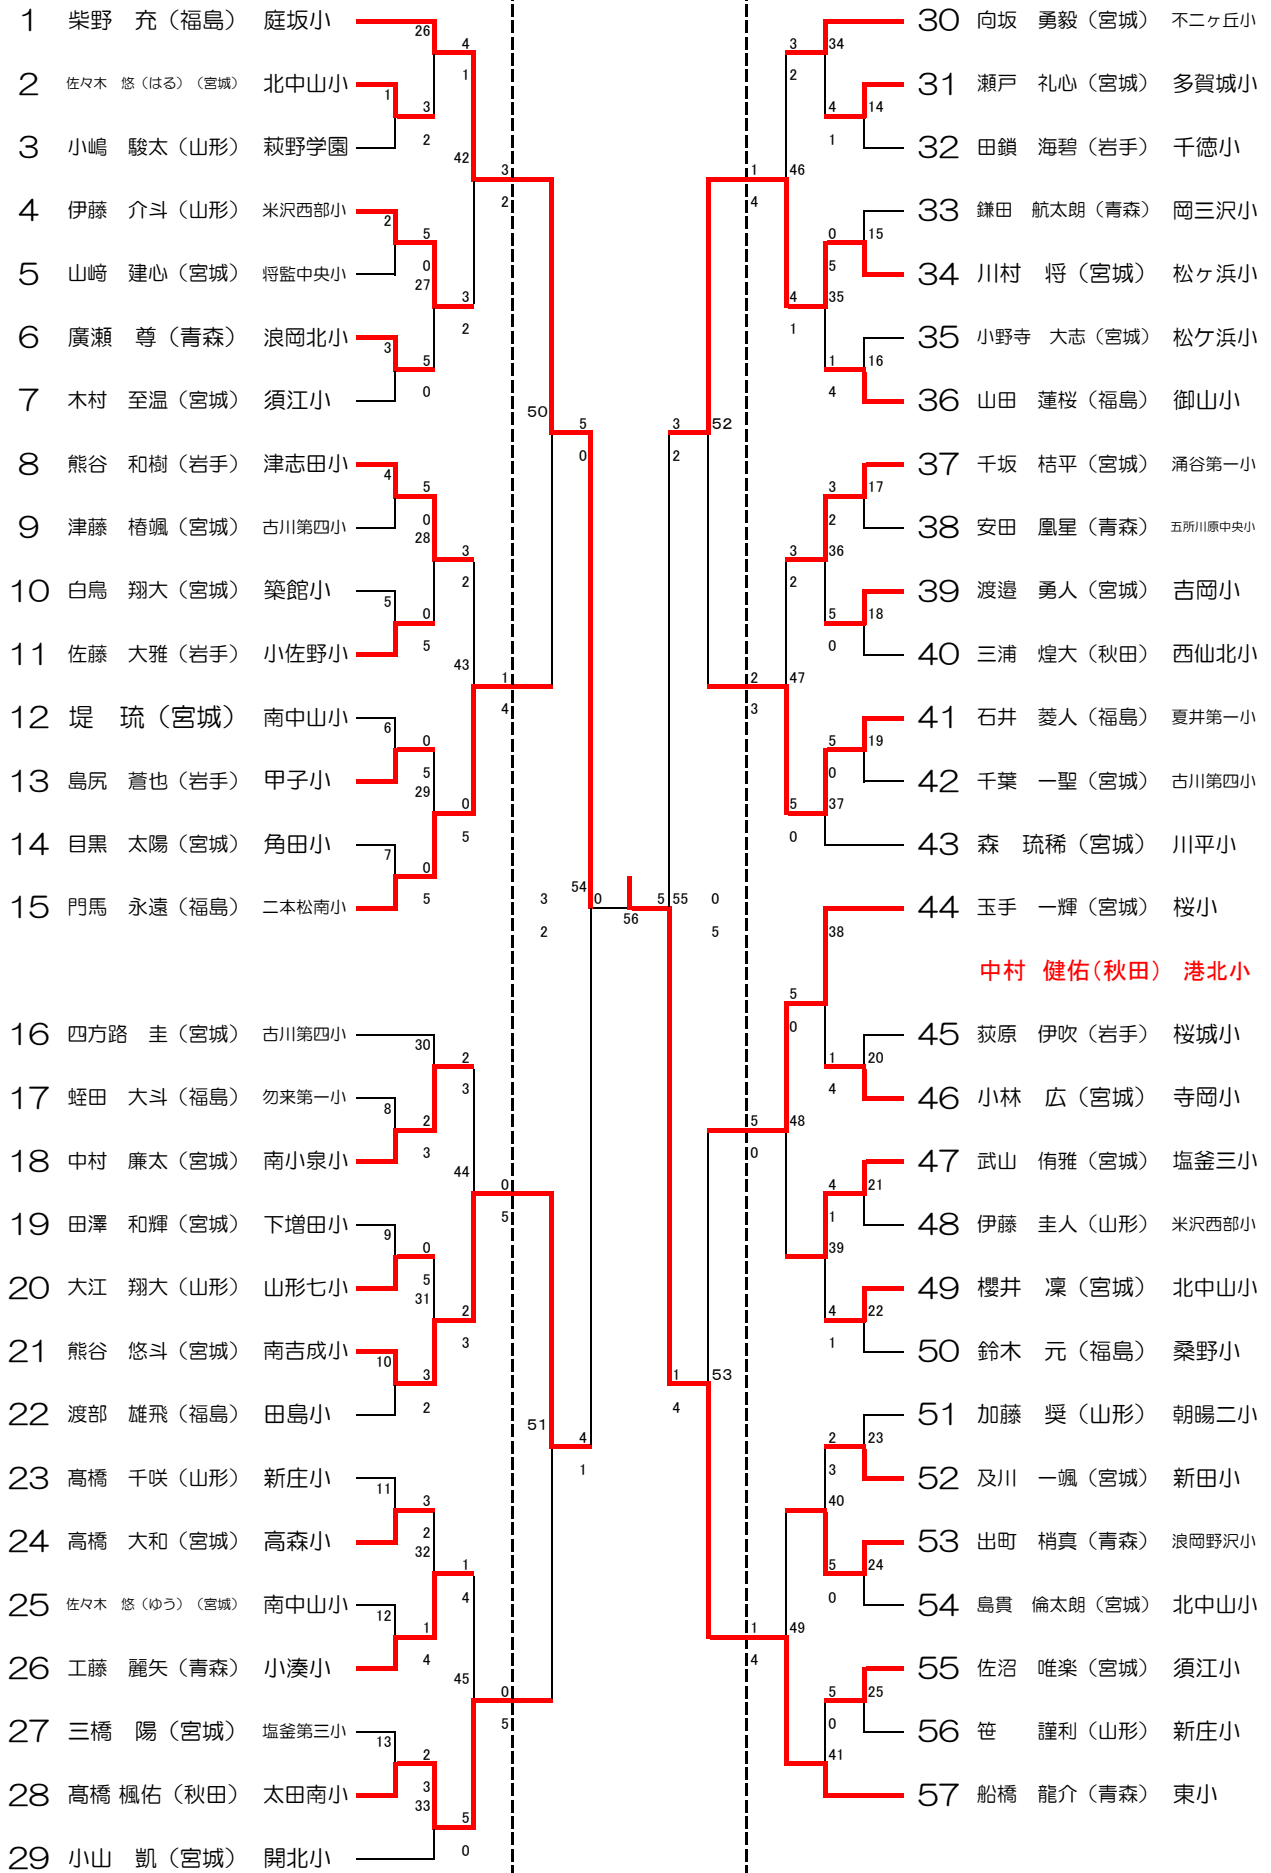

♠ 男子個人形（5年生）

♠ 男子個人形（6年生）

1	高橋 憲汰 (宮城)	青山小	5	20	0	5	26	山陰 流星 (岩手)	鶴住居小
2	成澤 大地 (宮城)	栗生小	2	1	2	36	27	日下 志遠 (宮城)	袋原小
3	星 颯人 (福島)	高坂小	3	0	3	44	28	齋藤 仁 (山形)	西根小
4	花田 康太郎 (青森)	堀越小	0	2	5	50	29	阿部 匠寿 (宮城)	吉岡小
5	井上 右望 (岩手)	鶴住居小	5	2	4	48	30	山本 梨玖 (福島)	矢野目小
6	秋野 竜輝 (山形)	東小	5	3	0	49	31	松本 侑也 (岩手)	厨川小
7	佐々木 修斗 (宮城)	古川第二小	3	0	0	47	32	小林 大悟 (宮城)	汐見台小
8	渡部 天真 (山形)	朝陽三小	0	2	2	45	33	尾関 峻伍 (宮城)	錦ヶ丘小
9	坂本 嘉之 (岩手)	双葉小	5	4	4	44	34	小野 愛斗 (福島)	大浦小
10	太田 迅 (秋田)	西仙北小	4	5	0	43	35	榊原 壮太 (山形)	朝陽三小
11	佐藤 大知 (宮城)	富谷小	2	5	0	42	36	佐藤 大輔 (福島)	小田倉小
12	川辺 侑槻 (秋田)	東小	3	5	3	41	37	須藤 大心 (宮城)	富谷小
13	村松 蓮斗 (宮城)	蛇田小	0	3	2	40	38	伊藤 優樹 (宮城)	岩切小
14	阿部 颯汰 (宮城)	東北インターナショナル小	0	2	4	39	39	遠藤 新大 (宮城)	矢本東小
15	阿部 利公 (宮城)	菅谷台小	5	6	0	38	40	照井 珀結 (秋田)	花館小
16	十文字 佑生 (福島)	石川小	0	5	5	37	41	佐藤 春太郎 (宮城)	南中山小
17	佐藤 光誌 (山形)	長井小	0	7	0	36	42	今 祐真 (青森)	深浦小
18	工藤 權 (岩手)	千徳小	5	7	4	35	43	熊谷 賢人 (宮城)	向山小
19	佐藤 優雅 (福島)	北沢又小	4	2	1	34	44	村上 竜也 (福島)	夏井第一小
20	矢吹 優人 (宮城)	角田小	0	2	1	33	45	石井 嵐丈 (宮城)	明石台小
21	鈴木 海良 (山形)	千歳小	5	8	4	32	46	生田目 迅 (福島)	磐崎小
22	齊藤 善 (福島)	小野新町小	4	8	5	31	47	高橋 哉斗 (岩手)	和賀東小
23	今野 拓翔 (岩手)	平田小	1	9	0	30	48	近藤 直 (宮城)	東向陽台小
24	本間 隆之介 (山形)	富士見小	4	9	5	29	49	寺田 利一 (秋田)	岩城小
25	武田 竜太 (宮城)	丸森小	5	2	0	28	50	森岡 陽 (山形)	東小
							51	佐々木 陽宇 (岩手)	平田小