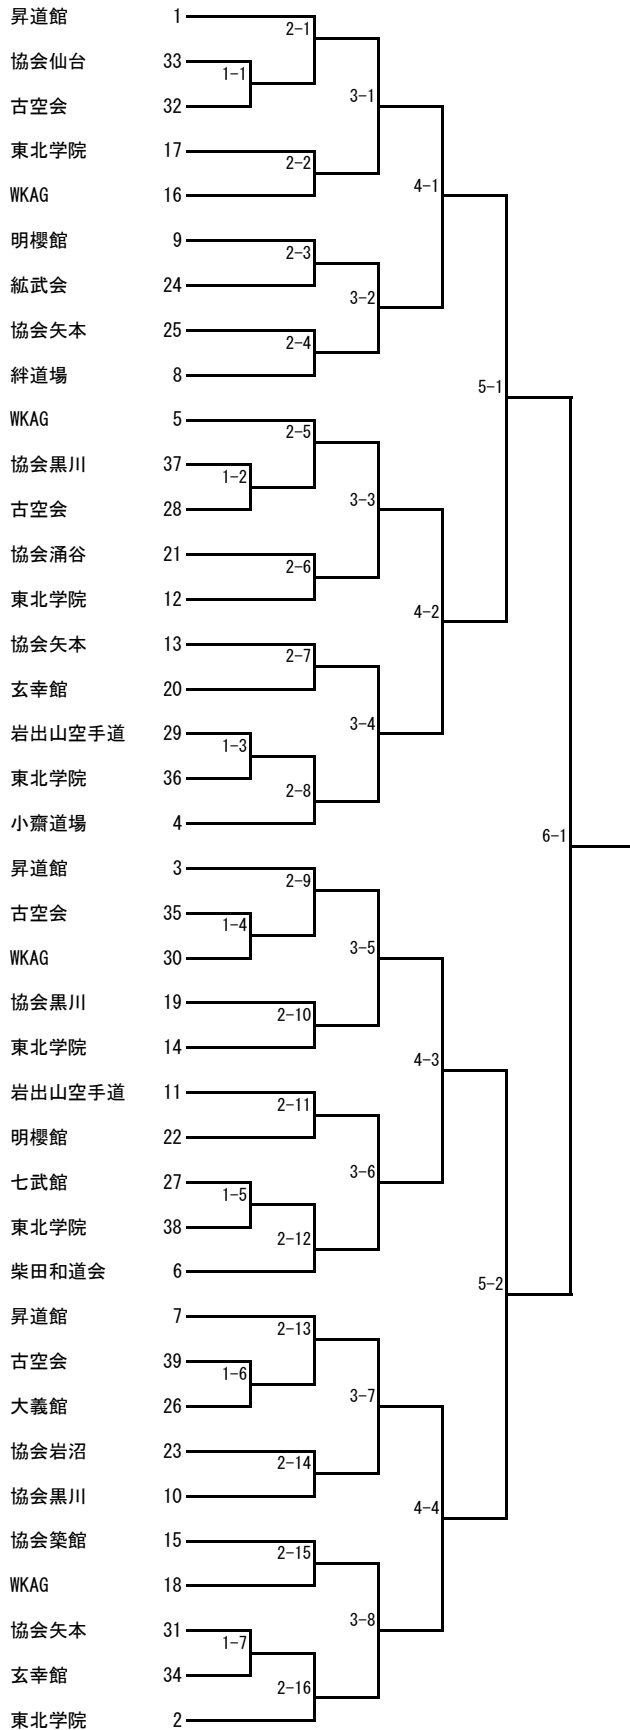

第32回全国中学生空手道選手権大会宮城県予選会

中学生 男子 形

- 1 土屋 遼人 (秀光中)
- 2 佐藤 千路 (五橋中)
- 3 千葉 伊吹 (古川中)
- 4 松前 徹太 (東北学院)
- 5 坂口 桃太 (愛宕中)
- 6 阿部 恭大 (利府西中)
- 7 佐々木 秀悟 (河南西中)
- 8 津田 充輝 (矢本一中)
- 9 大内 晴陽 (山元中)
- 10 穴戸 政善 (折立中)
- 11 大須賀 歩 (宮床中)
- 12 和野 悠馬 (古川東中)
- 13 佐沼 冴空 (河南東中)
- 14 荒井 捷 (東北学院)
- 15 阿部 礼 (矢本一中)
- 16 菅野 巧真 (生出中)
- 17 高橋 隆輝 (岩出山中)
- 18 湯山 徠杜 (東北学院)
- 19 鈴木 怜大 (増田中)
- 20 厂原 永暖 (東向陽台中)
- 21 熊谷 利琉 (古川東中)
- 22 伊藤 哲朗 (富沢中)
- 23 中島 弘喜 (宮床中)
- 24 小野 純希 (東北学院)
- 25 五十嵐 瑛斗 (岩出山中)
- 26 佐藤 心快 (利府西中)
- 27 針生 大駕 (六郷中)
- 28 戸村 康太郎 (東北学院)
- 29 清野 智優 (青陵中)
- 30 高橋 玲生 (岩切中)
- 31 鈴木 亮翔 (古川東中)
- 32 高橋 夢羽斗 (山下中)
- 33 高橋 涼介 (玉浦中)
- 34 菅原 稜央雅 (宮床中)
- 35 高橋 蒼汰 (金成小中)
- 36 竹内 啓人 (長町中)
- 37 菊地 大寅 (矢本二中)
- 38 須知 蒼心 (大沢中)
- 39 阿部 元寿 (東北学院)